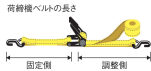

品番：EA982RC-6

品名：25mmx7.0m/ 200Kg ベルト荷締機(ラチェット式)

販売価格	5,260円(税抜) / 5,786円(税込)		
カタログ価格	5,260円(税抜) / 5,786円(税込)		
在庫数	最新在庫: 2 (2026/06/25 23:03現在)		
商品入数	1	販売単位	個
カタログページ	1719ページ		

#### 仕様

メーカー	トーヨーセフティー	型番	No.5020 6m
使用荷重	200kg	ベルト長	固定側:1m 調整側:6m
ベルト幅	25mm	ベルト厚	1.9mm
最大使用力	2.5kN(254kg)	ベルト材質	超強力ポリエステル繊維
様式	両端アイ型(ドロップストッパー付)		

運搬物の固定に・荷崩れ防止に・結束に使って便利

荷物にキズをつけずに、がっちりと固定・締める・緩めるが簡単にできる。