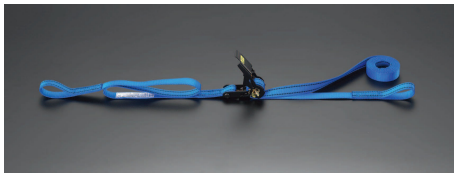

品番：EA982RC-6

品名：25mmx7.0m/ 200Kg ベルト荷締機(ラチェット式)

販売価格	5,260円(税抜) / 5,786円(税込)		
カタログ価格	5,260円(税抜) / 5,786円(税込)		
在庫数	最新在庫: 2 (2026/06/25 23:03現在)		
商品入数	1	販売単位	個
カタログページ	1719ページ		

#### 仕様

メーカー	トーヨーセフティー	型番	No.5020 6m
使用荷重	200kg	ベルト長	固定側:1m 調整側:6m
ベルト幅	25mm	ベルト厚	1.9mm
最大使用力	2.5kN(254kg)	ベルト材質	超強力ポリエステル繊維
様式	両端アイ型(ドロップストッパー付)		

運搬物の固定に・荷崩れ防止に・結束に使って便利

荷物にキズをつけずに、がっちりと固定・締める・緩めるが簡単にできる。

ラチェットバックルの底部で荷物を傷付けない為にバックルシートを標準装着しています。

<ドロップストッパー>

トラックのひっかけ部分からベルト荷締機のアイ部が外れないようにするためのゴム製の外れ止め部品です。