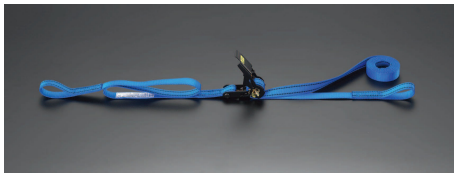

品番：EA982RC-7

品名：25mmx8.0m/ 200Kg ベルト荷締機(ラチェット式)

販売価格	5,630円(税抜) / 6,193円(税込)		
カタログ価格	5,630円(税抜) / 6,193円(税込)		
在庫数	最新在庫: 2 (2026/06/25 22:53現在)		
商品入数	1	販売単位	個
カタログページ	1719ページ		

仕様

メーカー	トーヨーセフティー	型番	No.5020 7m
使用荷重	200kg	ベルト長	固定側: 1m 調整側: 7m
ベルト幅	25mm	ベルト厚	1.9mm
最大使用力	2.5kN(254kg)	ベルト材質	超強力ポリエステル繊維
様式	両端アイ型(ドロップストッパー付)		

運搬物の固定に・荷崩れ防止に・結束に使って便利

荷物にキズをつけずに、がっちりと固定・締める・緩めるが簡単にできる。

ラチェットバックルの底部で荷物を傷付けない為にバックルシートを標準装着しています。

<ドロップストッパー>

トラックのひっかけ部分からベルト荷締機のアイ部が外れないようにするためのゴム製の外れ止め部品です。

株式会社エスコ

大阪府大阪市西区立売堀3丁目8番14号 06-6532-6226(代表)