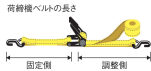

品番：EA982RC-7

品名：25mmx8.0m/ 200Kg ベルト荷締機(ラチェット式)

販売価格	5,630円(税抜) / 6,193円(税込)		
カタログ価格	5,630円(税抜) / 6,193円(税込)		
在庫数	最新在庫: 2 (2026/06/25 22:53現在)		
商品入数	1	販売単位	個
カタログページ	1719ページ		

仕様

メーカー	トーヨーセフティー	型番	No.5020 7m
使用荷重	200kg	ベルト長	固定側: 1m 調整側: 7m
ベルト幅	25mm	ベルト厚	1.9mm
最大使用力	2.5kN(254kg)	ベルト材質	超強力ポリエステル繊維
様式	両端アイ型(ドロップストッパー付)		

運搬物の固定に・荷崩れ防止に・結束に使って便利

荷物にキズをつけずに、がっちりと固定・締める・緩めるが簡単にできる。

ラチェットバックルの底部で荷物を傷付けない為にバックルシートを標準装着しています。

<ドロップストッパー>

トラックのひっかけ部分からベルト荷締機のアイ部が外れないようにするためのゴム製の外れ止め部品です。

株式会社エスコ

大阪府大阪市西区立売堀3丁目8番14号 06-6532-6226(代表)