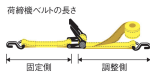

品番：EA982RD-3

品名：50mmx4.0m/ 500Kg ベルト荷締機(ラチェット式)

販売価格	10,500円(税抜) / 11,550円(税込)		
カタログ価格	10,500円(税抜) / 11,550円(税込)		
在庫数	最新在庫: 2 (2026/06/25 22:55現在)		
商品入数	1	販売単位	個
カタログページ	1719ページ		

仕様

メーカー	トーヨーセフティー	型番	No.5050 3m
使用荷重	500kg	ベルト長	固定側:1m 調整側:3m
ベルト幅	50mm	ベルト厚	2.4mm
最大使用力	10kN(1010kg)	ベルト材質	超強力ポリエステル繊維
仕様	ラチェットハンドル部ワイドタイプ	様式	両端アイ型

ドロップストッパー付

運搬物の固定に・荷崩れ防止に・結束に使って便利

荷物にキズをつけずに、がっちりと固定・締める・緩めるが簡単にできる。

ラチェットバックルの底部で荷物を傷付けない為にバックルシートを標準装着しています。

<ドロップストッパー>

トラックのひっかけ部分からベルト荷締機のアイ部が外れないようにするためのゴム製の外れ止め部品です。

株式会社エスコ

大阪府大阪市西区立売堀3丁目8番14号 06-6532-6226(代表)