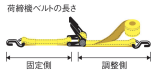

品番：EA982RD-4

品名：50mmx5.0m/ 500Kg ベルト荷締機(ラチェット式)

販売価格	11,300円(税抜) / 12,430円(税込)		
カタログ価格	11,300円(税抜) / 12,430円(税込)		
在庫数	最新在庫: 1 (2026/06/25 21:50現在)		
商品入数	1	販売単位	個
カタログページ	1719ページ		

#### 仕様

メーカー	トーヨーセフティー	型番	No.5050 4m
使用荷重	500kg	ベルト長	固定側:1m 調整側:4m
ベルト幅	50mm	ベルト厚	2.4mm
最大使用力	10kN(1010kg)	ベルト材質	超強力ポリエステル繊維
仕様	ラチェットハンドル部ワイドタイプ	様式	両端アイ型

ドロップストッパー付

運搬物の固定に・荷崩れ防止に・結束に使って便利

荷物にキズをつけずに、がっちりと固定・締める・緩めるが簡単にできる。