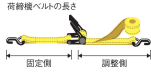

#### 仕様

メーカー	トーヨーセフティー	型番	No.5050 5m
使用荷重	500kg	ベルト長	固定側:1m 調整側:5m
ベルト幅	50mm	ベルト厚	2.4mm
最大使用力	10kN(1010kg)	ベルト材質	超強力ポリエステル繊維
仕様	ラチェットハンドル部ワイドタイプ	様式	両端アイ型

ドロップストッパー付

運搬物の固定に・荷崩れ防止に・結束に使って便利

荷物にキズをつけずに、がっちりと固定・締める・緩めるが簡単にできる。