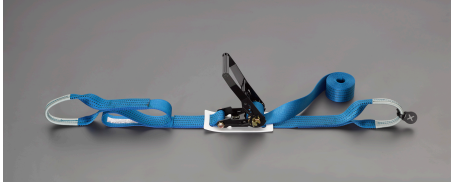

品番：EA982RD-5

品名：50mmx6.0m/ 500Kg ベルト荷締機(ラチェット式)

販売価格	12,000円(税抜) / 13,200円(税込)		
カタログ価格	12,000円(税抜) / 13,200円(税込)		
在庫数	最新在庫: 1 (2026/06/25 22:55現在)		
商品入数	1	販売単位	個
カタログページ	1719ページ		

#### 仕様

メーカー	トーヨーセフティー	型番	No.5050 5m
使用荷重	500kg	ベルト長	固定側:1m 調整側:5m
ベルト幅	50mm	ベルト厚	2.4mm
最大使用力	10kN(1010kg)	ベルト材質	超強力ポリエステル繊維
仕様	ラチェットハンドル部ワイドタイプ	様式	両端アイ型

ドロップストッパー付

運搬物の固定に・荷崩れ防止に・結束に使って便利

荷物にキズをつけずに、がっちりと固定・締める・緩めるが簡単にできる。

ラチェットバックルの底部で荷物を傷付けない為にバックルシートを標準装着しています。

<ドロップストッパー>

トラックのひっかけ部分からベルト荷締機のアイ部が外れないようにするためのゴム製の外れ止め部品です。