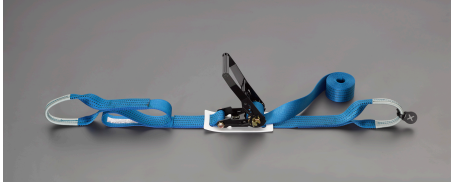

品番：EA982RD-6

品名：50mmx7.0m/ 500Kg ベルト荷締機(ラチェット式)

販売価格	12,700円(税抜) / 13,970円(税込)		
カタログ価格	12,700円(税抜) / 13,970円(税込)		
在庫数	最新在庫: 2 (2026/06/26 00:13現在)		
商品入数	1	販売単位	個
カタログページ	1719ページ		

仕様

メーカー	トーヨーセフティー	型番	No.5050 6m
使用荷重	500kg	ベルト長	固定側:1m 調整側:6m
ベルト幅	50mm	ベルト厚	2.4mm
最大使用力	10kN(1010kg)	ベルト材質	超強力ポリエステル繊維
仕様	ラチェットハンドル部ワイドタイプ	様式	両端アイ型

ドロップストッパー付

運搬物の固定に・荷崩れ防止に・結束に使って便利

荷物にキズをつけずに、がっちりと固定・締める・緩めるが簡単にできる。

ラチェットバックルの底部で荷物を傷付けない為にバックルシートを標準装着しています。

<ドロップストッパー>

トラックのひっかけ部分からベルト荷締機のアイ部が外れないようにするためのゴム製の外れ止め部品です。

株式会社エスコ

大阪府大阪市西区立売堀3丁目8番14号 06-6532-6226(代表)