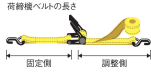

品番：EA982RD-6

品名：50mmx7.0m/ 500Kg ベルト荷締機(ラチェット式)

販売価格	12,700円(税抜) / 13,970円(税込)		
カタログ価格	12,700円(税抜) / 13,970円(税込)		
在庫数	最新在庫: 2 (2026/06/25 23:05現在)		
商品入数	1	販売単位	個
カタログページ	1719ページ		

仕様

メーカー	トーヨーセフティー	型番	No.5050 6m
使用荷重	500kg	ベルト長	固定側:1m 調整側:6m
ベルト幅	50mm	ベルト厚	2.4mm
最大使用力	10kN(1010kg)	ベルト材質	超強力ポリエステル繊維
仕様	ラチェットハンドル部ワイドタイプ	様式	両端アイ型

ドロップストッパー付

運搬物の固定に・荷崩れ防止に・結束に使って便利

荷物にキズをつけずに、がっちりと固定・締める・緩めるが簡単にできる。

ラチェットバックルの底部で荷物を傷付けない為にバックルシートを標準装着しています。

<ドロップストッパー>

トラックのひっかけ部分からベルト荷締機のアイ部が外れないようにするためのゴム製の外れ止め部品です。

株式会社エスコ

大阪府大阪市西区立売堀3丁目8番14号 06-6532-6226(代表)