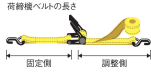

品番：EA982RD-6

品名：50mmx7.0m/ 500Kg ベルト荷締機(ラチェット式)

販売価格	12,700円(税抜) / 13,970円(税込)		
カタログ価格	12,700円(税抜) / 13,970円(税込)		
在庫数	最新在庫: 2 (2026/06/26 00:13現在)		
商品入数	1	販売単位	個
カタログページ	1719ページ		

仕様

メーカー	トーヨーセフティー	型番	No.5050 6m
使用荷重	500kg	ベルト長	固定側:1m 調整側:6m
ベルト幅	50mm	ベルト厚	2.4mm
最大使用力	10kN(1010kg)	ベルト材質	超強力ポリエステル繊維
仕様	ラチェットハンドル部ワイドタイプ	様式	両端アイ型

ドロップストッパー付

運搬物の固定に・荷崩れ防止に・結束に使って便利

荷物にキズをつけずに、がっちりと固定・締める・緩めるが簡単にできる。

ラチェットバックルの底部で荷物を傷付けない為にバックルシートを標準装着しています。

<ドロップストッパー>

トラックのひっかけ部分からベルト荷締機のアイ部が外れないようにするためのゴム製の外れ止め部品です。

株式会社エスコ

大阪府大阪市西区立売堀3丁目8番14号 06-6532-6226(代表)