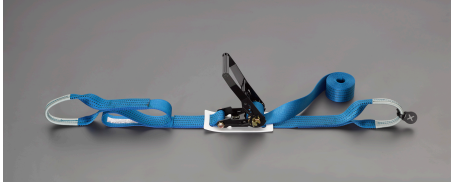

品番：EA982RD-6

品名：50mmx7.0m/ 500Kg ベルト荷締機(ラチェット式)

販売価格	12,700円(税抜) / 13,970円(税込)		
カタログ価格	12,700円(税抜) / 13,970円(税込)		
在庫数	最新在庫: 2 (2026/06/25 23:05現在)		
商品入数	1	販売単位	個
カタログページ	1719ページ		

仕様

メーカー	トーヨーセフティー	型番	No.5050 6m
使用荷重	500kg	ベルト長	固定側:1m 調整側:6m
ベルト幅	50mm	ベルト厚	2.4mm
最大使用力	10kN(1010kg)	ベルト材質	超強力ポリエステル繊維
仕様	ラチェットハンドル部ワイドタイプ	様式	両端アイ型

ドロップストッパー付

運搬物の固定に・荷崩れ防止に・結束に使って便利

荷物にキズをつけずに、がっちりと固定・締める・緩めるが簡単にできる。

ラチェットバックルの底部で荷物を傷付けない為にバックルシートを標準装着しています。

<ドロップストッパー>

トラックのひっかけ部分からベルト荷締機のアイ部が外れないようにするためのゴム製の外れ止め部品です。

株式会社エスコ

大阪府大阪市西区立売堀3丁目8番14号 06-6532-6226(代表)