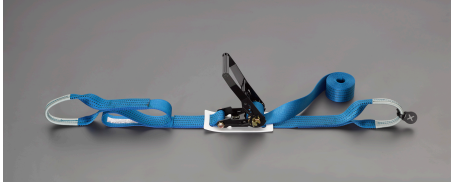

品番：EA982RD-7

品名：50mmx8.0m/ 500Kg ベルト荷締機(ラチェット式)

| | | | |
|---------|------------------------------|------|---|
| 販売価格 | 13,600円(税抜) / 14,960円(税込) | | |
| カタログ価格 | 13,600円(税抜) / 14,960円(税込) | | |
| 在庫数 | 最新在庫: 2 (2026/06/25 22:55現在) | | |
| 商品入数 | 1 | 販売単位 | 個 |
| カタログページ | 1719ページ | | |

仕様

| | | | |
|-------|------------------|-------|--------------------|
| メーカー | トーヨーセフティー | 型番 | No.5050 7m |
| 使用荷重 | 500kg | ベルト長 | 固定側: 1m 調整側: 7m |
| ベルト幅 | 50mm | ベルト厚 | 2.4mm |
| 最大使用力 | 10kN(1010kg) | ベルト材質 | 超強力ポリエステル繊維 |
| 仕様 | ラチェットハンドル部ワイドタイプ | 様式 | 両端アイ型 |

ドロップストッパー付

運搬物の固定に・荷崩れ防止に・結束に使って便利

荷物にキズをつけずに、がっちりと固定・締める・緩めるが簡単にできる。

ラチェットバックルの底部で荷物を傷付けない為にバックルシートを標準装着しています。

<ドロップストッパー>

トラックのひっかけ部分からベルト荷締機のアイ部が外れないようにするためのゴム製の外れ止め部品です。

株式会社エスコ

大阪府大阪市西区立売堀3丁目8番14号 06-6532-6226(代表)