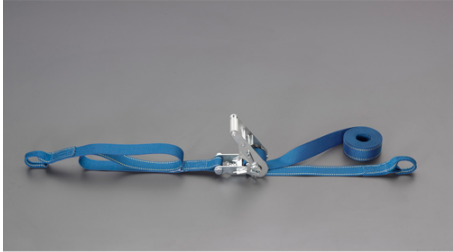

品番：EA982SA-23

品名：35mmx 3.0m/ 509kg 〆ル荷締機(両端アイ型)

| | | | |
|---------|------------------------------|------|---|
| 販売価格 | 7,100円(税抜) / 7,810円(税込) | | |
| カタログ価格 | 7,100円(税抜) / 7,810円(税込) | | |
| 在庫数 | 最新在庫: 1 (2026/06/25 21:47現在) | | |
| 商品入数 | 1 | 販売単位 | 個 |
| カタログページ | 1718ページ | | |

楽々締め付け 小気味良くカチカチ決まる

仕様

| | | | |
|------|-----------------------------------|-----------|-------------|
| メーカー | 東レインターナショナル(TORAY) | 型番 | RE-35 1+2=3 |
| シリーズ | ベルトタイト | 使用荷重 | 509kg |
| ベルト長 | 固定側: 1m、調整側: 2m | ベルト(幅×厚み) | 35×2.0mm |
| 材質 | ベルト: ポリエステル バックル: スチール(クロムメッキ) | 破断荷重 | 20kN |

両端アイ型

ラチェットバックルは、固定したい荷物に装着し、ラチェットレバーを反復運動させることで強く締め付けることができます。

しっかりと荷物を固定したい場合に最適です。

ベルトの「シグナルライン」(黄色線)がすり切れる又は目立った切り傷、すり傷、引っ掛け傷等が認められたら、新しいものと取り替えてください。

玉掛け厳禁

角張ったものや出っ張りのある吊荷には、必ず当てものをしてください。

代替品

| | |
|------|--------------|
| 品番 | EA982SA-23A |
| コメント | ベルト材質が再生材に変更 |