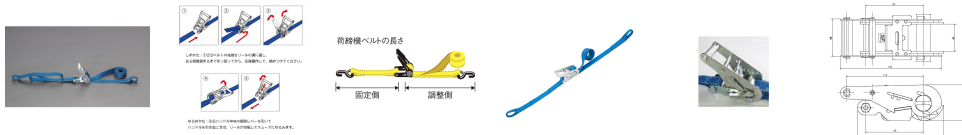

品番：EA982SA-24

品名：35mmx 4.0m/ 509kg 〆ル荷締機(両端アイ型)

販売価格	8,250円(税抜) / 9,075円(税込)		
カタログ価格	8,250円(税抜) / 9,075円(税込)		
在庫数	最新在庫: 0 (2026/06/25 22:53現在)		
商品入数	1	販売単位	個
カタログページ			

楽々締め付け 小気味良くカチカチ決まる

仕様

メーカー	東レインターナショナル(TORAY)	型番	RE-35 1+3=4
シリーズ	ベルトタイト	使用荷重	509kg
ベルト長	固定側: 1m、調整側: 3m	ベルト(幅×厚み)	35×2.0mm
材質	ベルト: ポリエステル バックル: スチール(クロムメッキ)	破断荷重	20kN

両端アイ型

ラチェットバックルは、固定したい荷物に装着し、ラチェットレバーを反復運動させることで強く締め付けることができます。

しっかりと荷物を固定したい場合に最適です。

ベルトの「シグナルライン」(黄色線)がすり切れる又は目立った切り傷、すり傷、引っ掛け傷等が認められたら、新しいものと取り替えてください。

玉掛け厳禁

角張ったものや出っ張りのある吊荷には、必ず当てものをしてください。

代替品

品番	EA982SA-24A
コメント	ベルト材質が再生材に変更