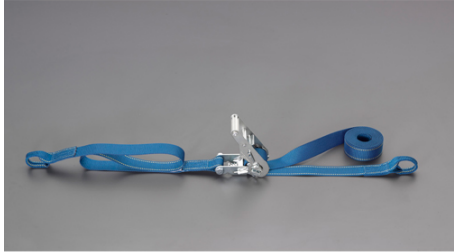

品番：EA982SA-24

品名：35mmx 4.0m/ 509kg 〆ル荷締機(両端アイ型)

販売価格	8,250円(税抜) / 9,075円(税込)		
カタログ価格	8,250円(税抜) / 9,075円(税込)		
在庫数	最新在庫: 0 (2026/06/25 22:53現在)		
商品入数	1	販売単位	個
カタログページ			

楽々締め付け 小気味良くカチカチ決まる

仕様

メーカー	東レインターナショナル(TORAY)	型番	RE-35 1+3=4
シリーズ	ベルトタイト	使用荷重	509kg
ベルト長	固定側: 1m、調整側: 3m	ベルト(幅×厚み)	35×2.0mm
材質	ベルト: ポリエステル バックル: スチール(クロムメッキ)	破断荷重	20kN

両端アイ型

ラチェットバックルは、固定したい荷物に装着し、ラチェットレバーを反復運動させることで強く締め付けることができます。

しっかりと荷物を固定したい場合に最適です。

ベルトの「シグナルライン」(黄色線)がすり切れる又は目立った切り傷、すり傷、引っ掛け傷等が認められたら、新しいものと取り替えてください。

玉掛け厳禁

角張ったものや出っ張りのある吊荷には、必ず当てものをしてください。

代替品

品番	EA982SA-24A
コメント	ベルト材質が再生材に変更