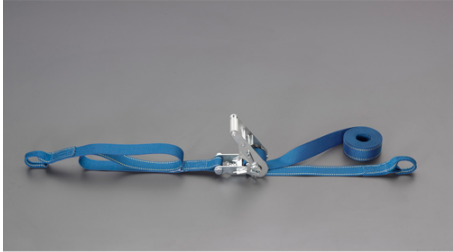

品番：EA982SA-24A

品名：35mmx 4.0m/ 509kg ベルト締機(両端アイ型)

販売価格	8,250円(税抜) / 9,075円(税込)		
カタログ価格	8,250円(税抜) / 9,075円(税込)		
在庫数	最新在庫: 1 (2026/06/26 01:23現在)		
商品入数	1	販売単位	個
カタログページ	1718ページ		

楽々締め付け 小気味良くカチカチ決まる

仕様

メーカー	東レインターナショナル(TORAY)	型番	REE-35 1+3=4
シリーズ	ベルトタイト	使用荷重	509kg
ベルト長	固定側:1m、調整側:3m	ベルト(幅×厚み)	35×2.0mm
材質	ベルト:リサイクルポリエステル糸 バックル:スチール(クロムメッキ)	破断荷重	20kN

両端アイ型

ラチェットバックルは、固定したい荷物に装着し、ラチェットレバーを反復運動させることで強く締め付けることができます。

しっかりと荷物を固定したい場合に最適です。

ベルトの「シグナルライン」(黄色線)がすり切れる又は目立った切り傷、すり傷、引っ掛け傷等が認められたら、新しいものと取り替えてください。

玉掛け厳禁

角張ったものや出っ張りのある吊荷には、必ず当てものをしてください。

株式会社エスコ

大阪府大阪市西区立売堀3丁目8番14号 06-6532-6226(代表)