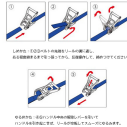

品番：EA982SA-25A

品名：35mmx 5.0m/ 509kg 〆ル巾締機(両端アイ型)

販売価格	8,600円(税抜) / 9,460円(税込)		
カタログ価格	8,600円(税抜) / 9,460円(税込)		
在庫数	最新在庫: 0 (2026/06/26 01:23現在)		
商品入数	1	販売単位	個
カタログページ			

楽々締め付け 小気味良くカチカチ決まる

#### 両端アイ型

ラチェットバックルは、固定したい荷物に装着し、ラチェットレバーを反復運動させることで強く締め付けることができます。

しっかりと荷物を固定したい場合に最適です。

ベルトの「シグナルライン」(黄色線)がすり切れる又は目立った切り傷、すり傷、引っ掛け傷等が認められたら、新しいものと取り替えてください。