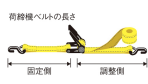

品番：EA982SA-25A

品名：35mmx 5.0m/ 509kg 〆ル巾締機(両端アイ型)

販売価格	8,600円(税抜) / 9,460円(税込)		
カタログ価格	8,600円(税抜) / 9,460円(税込)		
在庫数	最新在庫: 0 (2026/06/26 01:23現在)		
商品入数	1	販売単位	個
カタログページ			

楽々締め付け 小気味良くカチカチ決まる

### 仕様

メーカー	東レインターナショナル(TORAY)	型番	REE-35 1+4=5
シリーズ	ベルトタイト	使用荷重	509kg
ベルト長	固定側: 1m、調整側: 4m	ベルト(幅×厚み)	35×2.0mm
材質	ベルト:リサイクルポリエステル糸 バックル:スチール(クロムメッキ)	破断荷重	20kN

#### 両端アイ型

ラチェットバックルは、固定したい荷物に装着し、ラチェットレバーを反復運動させることで強く締め付けることができます。

しっかりと荷物を固定したい場合に最適です。

ベルトの「シグナルライン」(黄色線)がすり切れる又は目立った切り傷、すり傷、引っ掛け傷等が認められたら、新しいものと取り替えてください。