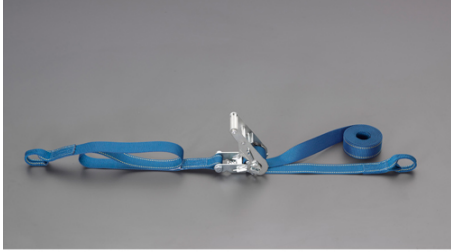

品番：EA982SA-25A

品名：35mmx 5.0m/ 509kg 〆ル巾締機(両端アイ型)

販売価格	8,600円(税抜) / 9,460円(税込)		
カタログ価格	8,600円(税抜) / 9,460円(税込)		
在庫数	最新在庫: 0 (2026/06/26 01:23現在)		
商品入数	1	販売単位	個
カタログページ			

楽々締め付け 小気味良くカチカチ決まる

### 仕様

メーカー	東レインターナショナル(TORAY)	型番	REE-35 1+4=5
シリーズ	ベルトタイト	使用荷重	509kg
ベルト長	固定側: 1m、調整側: 4m	ベルト(幅×厚み)	35×2.0mm
材質	ベルト:リサイクルポリエステル糸 バックル:スチール(クロムメッキ)	破断荷重	20kN

#### 両端アイ型

ラチェットバックルは、固定したい荷物に装着し、ラチェットレバーを反復運動させることで強く締め付けることができます。

しっかりと荷物を固定したい場合に最適です。

ベルトの「シグナルライン」(黄色線)がすり切れる又は目立った切り傷、すり傷、引っ掛け傷等が認められたら、新しいものと取り替えてください。

#### 玉掛け厳禁

角張ったものや出っ張りのある吊荷には、必ず当てものをしてください。