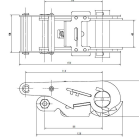

品番：EA982SA-25A

品名：35mmx 5.0m/ 509kg 〆ル巾締機(両端アイ型)

販売価格	8,600円(税抜) / 9,460円(税込)		
カタログ価格	8,600円(税抜) / 9,460円(税込)		
在庫数	最新在庫: 0 (2026/06/26 01:23現在)		
商品入数	1	販売単位	個
カタログページ			

楽々締め付け 小気味良くカチカチ決まる

### 仕様

メーカー	東レインターナショナル(TORAY)	型番	REE-35 1+4=5
シリーズ	ベルトタイト	使用荷重	509kg
ベルト長	固定側: 1m、調整側: 4m	ベルト(幅×厚み)	35×2.0mm
材質	ベルト:リサイクルポリエステル糸 バックル:スチール(クロムメッキ)	破断荷重	20kN

#### 両端アイ型

ラチェットバックルは、固定したい荷物に装着し、ラチェットレバーを反復運動させることで強く締め付けることができます。

しっかりと荷物を固定したい場合に最適です。

ベルトの「シグナルライン」(黄色線)がすり切れる又は目立った切り傷、すり傷、引っ掛け傷等が認められたら、新しいものと取り替えてください。