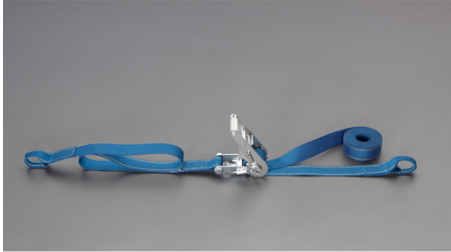

品番：EA982SA-25A

品名：35mmx 5.0m/ 509kg へルル荷締機(両端アイ型)

販売価格	8,600円(税抜) / 9,460円(税込)		
カタログ価格	8,600円(税抜) / 9,460円(税込)		
在庫数	最新在庫: 0 (2026/06/26 00:11現在)		
商品入数	1	販売単位	個
カタログページ			

楽々締め付け 小気味良くカチカチ決まる

### 仕様

メーカー	東レインターナショナル(TORAY)	型番	REE-35 1+4=5
シリーズ	ベルトタイト	使用荷重	509kg
ベルト長	固定側:1m、調整側:4m	ベルト(幅×厚み)	35×2.0mm
材質	ベルト:リサイクルポリエステル糸 バックル:スチール(クロムメッキ)	破断荷重	20kN

#### 両端アイ型

ラチェットバックルは、固定したい荷物に装着し、ラチェットレバーを反復運動させることで強く締め付けることができます。

しっかりと荷物を固定したい場合に最適です。

ベルトの「シグナルライン」(黄色線)がすり切れる又は目立った切り傷、すり傷、引っ掛け傷等が認められたら、新しいものと取り替えてください。

#### 玉掛け厳禁

角張ったものや出っ張りのある吊荷には、必ず当てものをしてください。