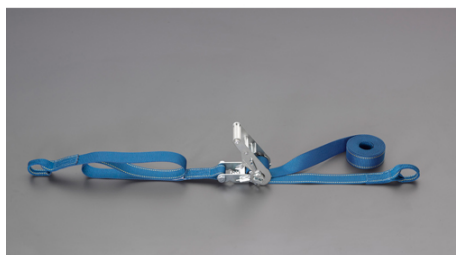

品番：EA982SA-26A

品名：35mmx 6.0m/ 509kg 〆ル巾締機(両端アイ型)

販売価格	8,950円(税抜) / 9,845円(税込)		
カタログ価格	8,950円(税抜) / 9,845円(税込)		
在庫数	最新在庫: 3 (2026/06/26 00:11現在)		
商品入数	1	販売単位	個
カタログページ	1718ページ		

楽々締め付け 小気味良くカチカチ決まる

#### 仕様

メーカー	東レインターナショナル(TORAY)	型番	REE-35 1+5=6
シリーズ	ベルトタイト	使用荷重	509kg
ベルト長	固定側:1m、調整側:5m	ベルト(幅×厚み)	35×2.0mm
材質	ベルト:リサイクルポリエステル糸 バックル:スチール(クロムメッキ)	破断荷重	20kN

#### 両端アイ型

ラチェットバックルは、固定したい荷物に装着し、ラチェットレバーを反復運動させることで強く締め付けることができます。

しっかりと荷物を固定したい場合に最適です。

ベルトの「シグナルライン」(黄色線)がすり切れる又は目立った切り傷、すり傷、引っ掛け傷等が認められたら、新しいものと取り替えてください。

#### 玉掛け厳禁

角張ったものや出っ張りのある吊荷には、必ず当てものをしてください。