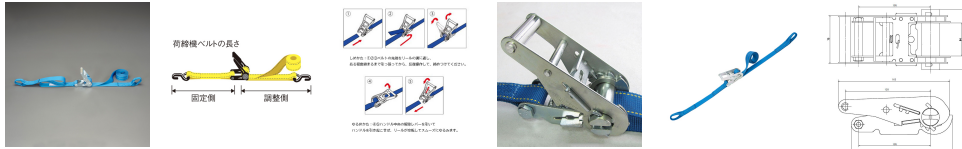

品番：EA982SA-34A

品名：50mmx 4.0m/ 764kg 〆ル荷締機(両端アイ型)

販売価格	9,900円(税抜) / 10,890円(税込)		
カタログ価格	9,900円(税抜) / 10,890円(税込)		
在庫数	最新在庫: 1 (2026/07/08 06:15現在)		
商品入数	1	販売単位	個
カタログページ	1718ページ		

楽々締め付け 小気味良くカチカチ決まる

### 仕様

メーカー	東レインターナショナル(TORAY)	型番	REE-50L 1+3=4
シリーズ	ベルトタイト	使用荷重	764kg
ベルト長	固定側:1m、調整側:3m	ベルト(幅×厚み)	50×2.5mm
材質	ベルト:リサイクルポリエステル糸 バックル:スチール(クロムメッキ)	破断荷重	30kN

#### 両端アイ型

ラチェットバックルは、固定したい荷物に装着し、ラチェットレバーを反復運動させることで強く締め付けることができます。

しっかりと荷物を固定したい場合に最適です。

ベルトの「シグナルライン」(黄色線)がすり切れる又は目立った切り傷、すり傷、引っ掛け傷等が認められたら、新しいものと取り替えてください。