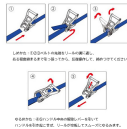

品番：EA982SA-35A

品名：50mmx 5.0m/ 764kg へルル荷締機(両端アイ型)

販売価格	10,400円(税抜) / 11,440円(税込)		
カタログ価格	10,400円(税抜) / 11,440円(税込)		
在庫数	最新在庫: 1 (2026/07/08 06:11現在)		
商品入数	1	販売単位	個
カタログページ	1718ページ		

楽々締め付け 小気味良くカチカチ決まる

### 仕様

メーカー	東レインターナショナル(TORAY)	型番	REE-50L 1+4=5
シリーズ	ベルトタイト	使用荷重	764kg
ベルト長	固定側: 1m、調整側: 4m	ベルト(幅×厚み)	50×2.5mm
材質	ベルト:リサイクルポリエステル糸 バックル:スチール(クロムメッキ)	破断荷重	30kN

#### 両端アイ型

ラチェットバックルは、固定したい荷物に装着し、ラチェットレバーを反復運動させることで強く締め付けることができます。

しっかりと荷物を固定したい場合に最適です。

ベルトの「シグナルライン」(黄色線)がすり切れる又は目立った切り傷、すり傷、引っ掛け傷等が認められたら、新しいものと取り替えてください。