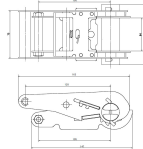

品番：EA982SA-35A

品名：50mmx 5.0m/ 764kg へルル荷締機(両端アイ型)

販売価格	10,400円(税抜) / 11,440円(税込)		
カタログ価格	10,400円(税抜) / 11,440円(税込)		
在庫数	最新在庫: 1 (2026/07/08 06:11現在)		
商品入数	1	販売単位	個
カタログページ	1718ページ		

楽々締め付け 小気味良くカチカチ決まる

### 仕様

メーカー	東レインターナショナル(TORAY)	型番	REE-50L 1+4=5
シリーズ	ベルトタイト	使用荷重	764kg
ベルト長	固定側: 1m、調整側: 4m	ベルト(幅×厚み)	50×2.5mm
材質	ベルト:リサイクルポリエステル糸 バックル:スチール(クロムメッキ)	破断荷重	30kN

#### 両端アイ型

ラチェットバックルは、固定したい荷物に装着し、ラチェットレバーを反復運動させることで強く締め付けることができます。

しっかりと荷物を固定したい場合に最適です。

ベルトの「シグナルライン」(黄色線)がすり切れる又は目立った切り傷、すり傷、引っ掛け傷等が認められたら、新しいものと取り替えてください。