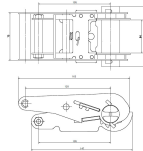

品番：EA982SA-36A

品名：50mmx 6.0m/ 764kg 〆ル荷締機(両端アイ型)

販売価格	10,900円(税抜) / 11,990円(税込)		
カタログ価格	10,900円(税抜) / 11,990円(税込)		
在庫数	最新在庫: 1 (2026/07/08 06:11現在)		
商品入数	1	販売単位	個
カタログページ	1718ページ		

楽々締め付け 小気味良くカチカチ決まる

### 仕様

メーカー	東レインターナショナル(TORAY)	型番	REE-50L 1+5=6
シリーズ	ベルトタイト	使用荷重	764kg
ベルト長	固定側:1m、調整側:5m	ベルト(幅×厚み)	50×2.5mm
材質	ベルト:リサイクルポリエステル糸 バックル:スチール(クロムメッキ)	破断荷重	30kN

#### 両端アイ型

ラチェットバックルは、固定したい荷物に装着し、ラチェットレバーを反復運動させることで強く締め付けることができます。

しっかりと荷物を固定したい場合に最適です。

ベルトの「シグナルライン」(黄色線)がすり切れる又は目立った切り傷、すり傷、引っ掛け傷等が認められたら、新しいものと取り替えてください。