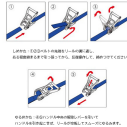

品番：EA982SA-36A

品名：50mmx 6.0m/ 764kg 〆ル荷締機(両端アイ型)

販売価格	10,900円(税抜) / 11,990円(税込)		
カタログ価格	10,900円(税抜) / 11,990円(税込)		
在庫数	最新在庫: 1 (2026/07/08 06:11現在)		
商品入数	1	販売単位	個
カタログページ	1718ページ		

楽々締め付け 小気味良くカチカチ決まる

### 仕様

メーカー	東レインターナショナル(TORAY)	型番	REE-50L 1+5=6
シリーズ	ベルトタイト	使用荷重	764kg
ベルト長	固定側:1m、調整側:5m	ベルト(幅×厚み)	50×2.5mm
材質	ベルト:リサイクルポリエステル糸 バックル:スチール(クロムメッキ)	破断荷重	30kN

#### 両端アイ型

ラチェットバックルは、固定したい荷物に装着し、ラチェットレバーを反復運動させることで強く締め付けることができます。

しっかりと荷物を固定したい場合に最適です。

ベルトの「シグナルライン」(黄色線)がすり切れる又は目立った切り傷、すり傷、引っ掛け傷等が認められたら、新しいものと取り替えてください。