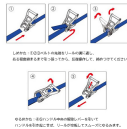

品番：EA982SA-37A

品名：50mmx 7.0m/ 764kg ベルト締機(両端アイ型)

販売価格	11,400円(税抜) / 12,540円(税込)		
カタログ価格	11,400円(税抜) / 12,540円(税込)		
在庫数	最新在庫: 1 (2026/07/08 05:38現在)		
商品入数	1	販売単位	個
カタログページ	1718ページ		

楽々締め付け 小気味良くカチカチ決まる

仕様

メーカー	東レインターナショナル(TORAY)	型番	REE-50L 1+6=7
シリーズ	ベルトタイト	使用荷重	764kg
ベルト長	固定側:1m、調整側:6m	ベルト(幅×厚み)	50×2.5mm
材質	ベルト:リサイクルポリエステル糸 バックル:スチール(クロムメッキ)	破断荷重	30kN

両端アイ型

ラチェットバックルは、固定したい荷物に装着し、ラチェットレバーを反復運動させることで強く締め付けることができます。

しっかりと荷物を固定したい場合に最適です。

ベルトの「シグナルライン」(黄色線)がすり切れる又は目立った切り傷、すり傷、引っ掛け傷等が認められたら、新しいものと取り替えてください。

玉掛け厳禁

角張ったものや出っ張りのある吊荷には、必ず当てものをしてください。

株式会社エスコ

大阪府大阪市西区立売堀3丁目8番14号 06-6532-6226(代表)

© 2018 ESCO Co.,Ltd.