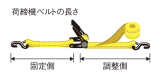

品番：EA982SA-37A

品名：50mmx 7.0m/ 764kg ベルト締機(両端アイ型)

販売価格	11,400円(税抜) / 12,540円(税込)		
カタログ価格	11,400円(税抜) / 12,540円(税込)		
在庫数	最新在庫: 1 (2026/07/08 05:38現在)		
商品入数	1	販売単位	個
カタログページ	1718ページ		

楽々締め付け 小気味良くカチカチ決まる

仕様

メーカー	東レインターナショナル(TORAY)	型番	REE-50L 1+6=7
シリーズ	ベルトタイト	使用荷重	764kg
ベルト長	固定側:1m、調整側:6m	ベルト(幅×厚み)	50×2.5mm
材質	ベルト:リサイクルポリエステル糸 バックル:スチール(クロムメッキ)	破断荷重	30kN

両端アイ型

ラチェットバックルは、固定したい荷物に装着し、ラチェットレバーを反復運動させることで強く締め付けることができます。

しっかりと荷物を固定したい場合に最適です。

ベルトの「シグナルライン」(黄色線)がすり切れる又は目立った切り傷、すり傷、引っ掛け傷等が認められたら、新しいものと取り替えてください。

玉掛け厳禁

角張ったものや出っ張りのある吊荷には、必ず当てものをしてください。

株式会社エスコ

大阪府大阪市西区立売堀3丁目8番14号 06-6532-6226(代表)

© 2018 ESCO Co.,Ltd.