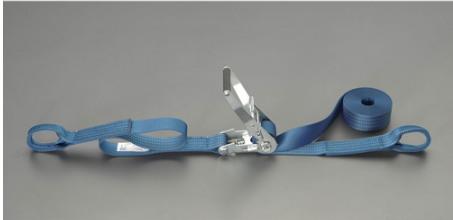

品番：EA982SA-43A

品名：50mmx 3.0m/1010kg へルル荷締機(両端アイ型)

販売価格	14,000円(税抜) / 15,400円(税込)		
カタログ価格	14,000円(税抜) / 15,400円(税込)		
在庫数	最新在庫: 0 (2026/04/04 21:30現在)		
商品入数	1	販売単位	個
カタログページ			

楽々締め付け 小気味良くカチカチ決まる

### 仕様

メーカー	東レインターナショナル(TORAY)	型番	REE-50M 1+2=3
シリーズ	ベルトタイト	使用荷重	1010kg
ベルト長	固定側: 1m、調整側: 2m	ベルト(幅×厚み)	50×3.3mm
材質	ベルト:リサイクルポリエステル糸 バックル:スチール(クロムメッキ)	アイ長さ	120mm
破断荷重	40kN		

#### 両端アイ型

ラチェットバックルは、固定したい荷物に装着し、ラチェットレバーを反復運動させることで強く締め付けることができます。

しっかりと荷物を固定したい場合に最適です。

ベルトの「シグナルライン」(黄色線)がすり切れる又は目立った切り傷、すり傷、引っ掛け傷等が認められたら、新しいものと取り替えてください。