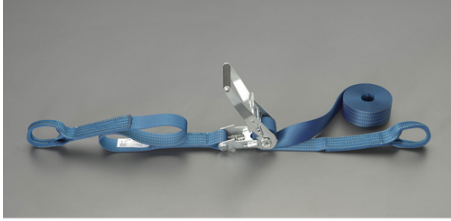

品番：EA982SA-43A

品名：50mmx 3.0m/1010kg へルル荷締機(両端アイ型)

販売価格	14,000円(税抜) / 15,400円(税込)		
カタログ価格	14,000円(税抜) / 15,400円(税込)		
在庫数	最新在庫: 0 (2026/06/25 21:49現在)		
商品入数	1	販売単位	個
カタログページ			

楽々締め付け 小気味良くカチカチ決まる

仕様

メーカー	東レインターナショナル(TORAY)	型番	REE-50M 1+2=3
シリーズ	ベルトタイト	使用荷重	1010kg
ベルト長	固定側: 1m、調整側: 2m	ベルト(幅×厚み)	50×3.3mm
材質	ベルト:リサイクルポリエステル糸 バックル:スチール(クロムメッキ)	アイ長さ	120mm
破断荷重	40kN		

両端アイ型

ラチェットバックルは、固定したい荷物に装着し、ラチェットレバーを反復運動させることで強く締め付けることができます。

しっかりと荷物を固定したい場合に最適です。

ベルトの「シグナルライン」(黄色線)がすり切れる又は目立った切り傷、すり傷、引っ掛け傷等が認められたら、新しいものと取り替えてください。

玉掛け厳禁

角張ったものや出っ張りのある吊荷には、必ず当てものをしてください。

大阪府大阪市西区立売堀3丁目8番14号 06-6532-6226(代表)
© 2018 ESCO Co.,Ltd.