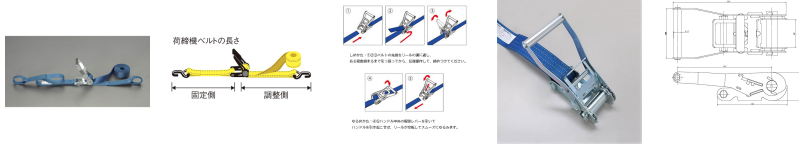

品番：EA982SA-43A

品名：50mmx 3.0m/1010kg へルル荷締機(両端アイ型)

販売価格	14,000円(税抜) / 15,400円(税込)		
カタログ価格	14,000円(税抜) / 15,400円(税込)		
在庫数	最新在庫: 0 (2026/06/25 21:49現在)		
商品入数	1	販売単位	個
カタログページ			

楽々締め付け 小気味良くカチカチ決まる

仕様

メーカー	東レインターナショナル(TORAY)	型番	REE-50M 1+2=3
シリーズ	ベルトタイト	使用荷重	1010kg
ベルト長	固定側: 1m、調整側: 2m	ベルト(幅×厚み)	50×3.3mm
材質	ベルト:リサイクルポリエステル糸 バックル:スチール(クロムメッキ)	アイ長さ	120mm
破断荷重	40kN		

両端アイ型

ラチェットバックルは、固定したい荷物に装着し、ラチェットレバーを反復運動させることで強く締め付けることができます。

しっかりと荷物を固定したい場合に最適です。

ベルトの「シグナルライン」(黄色線)がすり切れる又は目立った切り傷、すり傷、引っ掛け傷等が認められたら、新しいものと取り替えてください。

玉掛け厳禁

角張ったものや出っ張りのある吊荷には、必ず当てものをしてください。

大阪府大阪市西区立売堀3丁目8番14号 06-6532-6226(代表)
© 2018 ESCO Co.,Ltd.