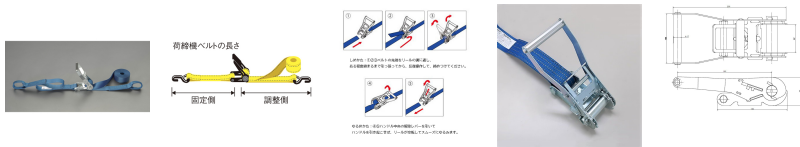

品番：EA982SA-43A

品名：50mmx 3.0m/1010kg へルル荷締機(両端アイ型)

販売価格	14,000円(税抜) / 15,400円(税込)		
カタログ価格	14,000円(税抜) / 15,400円(税込)		
在庫数	最新在庫: 0 (2026/04/04 21:30現在)		
商品入数	1	販売単位	個
カタログページ			

楽々締め付け 小気味良くカチカチ決まる

### 仕様

メーカー	東レインターナショナル(TORAY)	型番	REE-50M 1+2=3
シリーズ	ベルトタイト	使用荷重	1010kg
ベルト長	固定側: 1m、調整側: 2m	ベルト(幅×厚み)	50×3.3mm
材質	ベルト:リサイクルポリエステル糸 バックル:スチール(クロムメッキ)	アイ長さ	120mm
破断荷重	40kN		

#### 両端アイ型

ラチェットバックルは、固定したい荷物に装着し、ラチェットレバーを反復運動させることで強く締め付けることができます。

しっかりと荷物を固定したい場合に最適です。

ベルトの「シグナルライン」(黄色線)がすり切れる又は目立った切り傷、すり傷、引っ掛け傷等が認められたら、新しいものと取り替えてください。