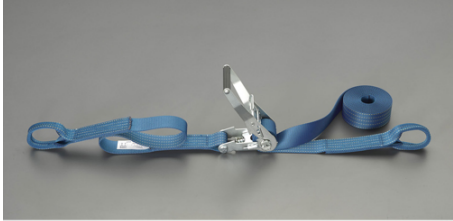

品番：EA982SA-44A

品名：50mmx 4.0m/1010kg へルル荷締機(両端アイ型)

| | | | |
|---------|------------------------------|------|---|
| 販売価格 | 14,800円(税抜) / 16,280円(税込) | | |
| カタログ価格 | 14,800円(税抜) / 16,280円(税込) | | |
| 在庫数 | 最新在庫: 0 (2026/04/08 18:55現在) | | |
| 商品入数 | 1 | 販売単位 | 個 |
| カタログページ | 1718ページ | | |

楽々締め付け 小気味良くカチカチ決まる

仕様

| | | | |
|------|---------------------------------------|-----------|---------------|
| メーカー | 東レインターナショナル(TORAY) | 型番 | REE-50M 1+3=4 |
| シリーズ | ベルトタイト | 使用荷重 | 1010kg |
| ベルト長 | 固定側:1m、調整側:3m | ベルト(幅×厚み) | 50×3.3mm |
| 材質 | ベルト:リサイクルポリエステル糸 バックル:スチール(クロムメッキ) | アイ長さ | 120mm |
| 破断荷重 | 40kN | | |

両端アイ型

ラチェットバックルは、固定したい荷物に装着し、ラチェットレバーを反復運動させることで強く締め付けることができます。

しっかりと荷物を固定したい場合に最適です。

ベルトの「シグナルライン」(黄色線)がすり切れる又は目立った切り傷、すり傷、引っ掛け傷等が認められたら、新しいものと取り替えてください。

玉掛け厳禁

角張ったものや出っ張りのある吊荷には、必ず当てものをしてください。

大阪府大阪市西区立売堀3丁目8番14号 06-6532-6226(代表)
© 2018 ESCO Co.,Ltd.