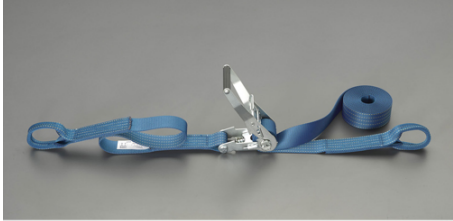

品番：EA982SA-44A

品名：50mmx 4.0m/1010kg へルル荷締機(両端アイ型)

販売価格	14,800円(税抜) / 16,280円(税込)		
カタログ価格	14,800円(税抜) / 16,280円(税込)		
在庫数	最新在庫: 0 (2026/06/25 23:00現在)		
商品入数	1	販売単位	個
カタログページ	1718ページ		

楽々締め付け 小気味良くカチカチ決まる

#### 仕様

メーカー	東レインターナショナル(TORAY)	型番	REE-50M 1+3=4
シリーズ	ベルトタイト	使用荷重	1010kg
ベルト長	固定側:1m、調整側:3m	ベルト(幅×厚み)	50×3.3mm
材質	ベルト:リサイクルポリエステル糸 バックル:スチール(クロムメッキ)	アイ長さ	120mm
破断荷重	40kN		

#### 両端アイ型

ラチェットバックルは、固定したい荷物に装着し、ラチェットレバーを反復運動させることで強く締め付けることができます。

しっかりと荷物を固定したい場合に最適です。

ベルトの「シグナルライン」(黄色線)がすり切れる又は目立った切り傷、すり傷、引っ掛け傷等が認められたら、新しいものと取り替えてください。