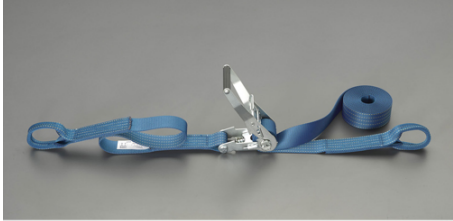

品番：EA982SA-44A

品名：50mmx 4.0m/1010kg へルル荷締機(両端アイ型)

販売価格	14,800円(税抜) / 16,280円(税込)		
カタログ価格	14,800円(税抜) / 16,280円(税込)		
在庫数	最新在庫: 0 (2026/04/05 00:24現在)		
商品入数	1	販売単位	個
カタログページ	1718ページ		

楽々締め付け 小気味良くカチカチ決まる

#### 仕様

メーカー	東レインターナショナル(TORAY)	型番	REE-50M 1+3=4
シリーズ	ベルトタイト	使用荷重	1010kg
ベルト長	固定側:1m、調整側:3m	ベルト(幅×厚み)	50×3.3mm
材質	ベルト:リサイクルポリエステル糸 バックル:スチール(クロムメッキ)	アイ長さ	120mm
破断荷重	40kN		

#### 両端アイ型

ラチェットバックルは、固定したい荷物に装着し、ラチェットレバーを反復運動させることで強く締め付けることができます。

しっかりと荷物を固定したい場合に最適です。

ベルトの「シグナルライン」(黄色線)がすり切れる又は目立った切り傷、すり傷、引っ掛け傷等が認められたら、新しいものと取り替えてください。