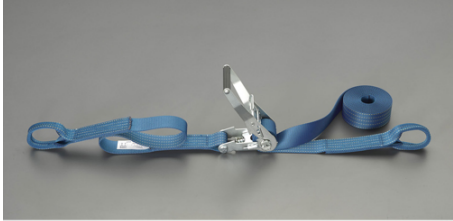

品番：EA982SA-45A

品名：50mmx 5.0m/1010kg へルル荷締機(両端アイ型)

販売価格	15,600円(税抜) / 17,160円(税込)		
カタログ価格	15,600円(税抜) / 17,160円(税込)		
在庫数	最新在庫: 1 (2026/04/04 23:05現在)		
商品入数	1	販売単位	個
カタログページ	1718ページ		

楽々締め付け 小気味良くカチカチ決まる

仕様

メーカー	東レインターナショナル(TORAY)	型番	REE-50M 1+4=5
シリーズ	ベルトタイト	使用荷重	1010kg
ベルト長	固定側:1m、調整側:4m	ベルト(幅×厚み)	50×3.3mm
材質	ベルト:リサイクルポリエステル糸 バックル:スチール(クロムメッキ)	アイ長さ	120mm
破断荷重	40kN		

両端アイ型

ラチェットバックルは、固定したい荷物に装着し、ラチェットレバーを反復運動させることで強く締め付けることができます。

しっかりと荷物を固定したい場合に最適です。

ベルトの「シグナルライン」(黄色線)がすり切れる又は目立った切り傷、すり傷、引っ掛け傷等が認められたら、新しいものと取り替えてください。

玉掛け厳禁

角張ったものや出っ張りのある吊荷には、必ず当てものをしてください。

大阪府大阪市西区立売堀3丁目8番14号 06-6532-6226(代表)
© 2018 ESCO Co.,Ltd.