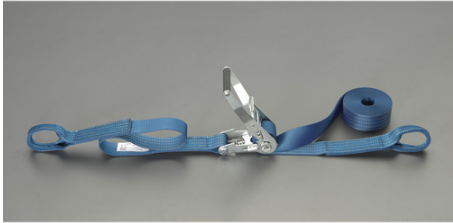

品番：EA982SA-45A

品名：50mmx 5.0m/1010kg へルル荷締機(両端アイ型)

販売価格	15,600円(税抜) / 17,160円(税込)		
カタログ価格	15,600円(税抜) / 17,160円(税込)		
在庫数	最新在庫: 1 (2026/06/25 22:53現在)		
商品入数	1	販売単位	個
カタログページ	1718ページ		

楽々締め付け 小気味良くカチカチ決まる

#### 仕様

メーカー	東レインターナショナル(TORAY)	型番	REE-50M 1+4=5
シリーズ	ベルトタイト	使用荷重	1010kg
ベルト長	固定側: 1m、調整側: 4m	ベルト(幅×厚み)	50×3.3mm
材質	ベルト:リサイクルポリエステル糸 バックル:スチール(クロムメッキ)	アイ長さ	120mm
破断荷重	40kN		

#### 両端アイ型

ラチェットバックルは、固定したい荷物に装着し、ラチェットレバーを反復運動させることで強く締め付けることができます。

しっかりと荷物を固定したい場合に最適です。

ベルトの「シグナルライン」(黄色線)がすり切れる又は目立った切り傷、すり傷、引っ掛け傷等が認められたら、新しいものと取り替えてください。