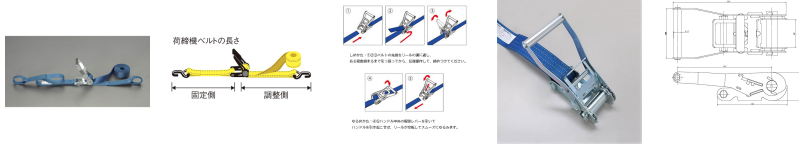

品番：EA982SA-46A

品名：50mmx 6.0m/1010kg へルル荷締機(両端アイ型)

販売価格	16,400円(税抜) / 18,040円(税込)		
カタログ価格	16,400円(税抜) / 18,040円(税込)		
在庫数	最新在庫: 1 (2026/04/08 18:54現在)		
商品入数	1	販売単位	個
カタログページ	1718ページ		

楽々締め付け 小気味良くカチカチ決まる

#### 仕様

メーカー	東レインターナショナル(TORAY)	型番	REE-50M 1+5=6
シリーズ	ベルトタイト	使用荷重	1010kg
ベルト長	固定側:1m、調整側:5m	ベルト(幅×厚み)	50×3.3mm
材質	ベルト:リサイクルポリエステル糸 バックル:スチール(クロムメッキ)	アイ長さ	120mm
破断荷重	40kN		

#### 両端アイ型

ラチェットバックルは、固定したい荷物に装着し、ラチェットレバーを反復運動させることで強く締め付けることができます。

しっかりと荷物を固定したい場合に最適です。

ベルトの「シグナルライン」(黄色線)がすり切れる又は目立った切り傷、すり傷、引っ掛け傷等が認められたら、新しいものと取り替えてください。