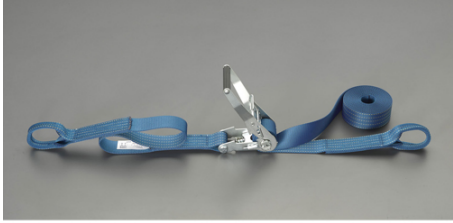

品番：EA982SA-46A

品名：50mmx 6.0m/1010kg へルル荷締機(両端アイ型)

販売価格	16,400円(税抜) / 18,040円(税込)		
カタログ価格	16,400円(税抜) / 18,040円(税込)		
在庫数	最新在庫: 1 (2026/04/08 18:54現在)		
商品入数	1	販売単位	個
カタログページ	1718ページ		

楽々締め付け 小気味良くカチカチ決まる

#### 仕様

メーカー	東レインターナショナル(TORAY)	型番	REE-50M 1+5=6
シリーズ	ベルトタイト	使用荷重	1010kg
ベルト長	固定側:1m、調整側:5m	ベルト(幅×厚み)	50×3.3mm
材質	ベルト:リサイクルポリエステル糸 バックル:スチール(クロムメッキ)	アイ長さ	120mm
破断荷重	40kN		

#### 両端アイ型

ラチェットバックルは、固定したい荷物に装着し、ラチェットレバーを反復運動させることで強く締め付けることができます。

しっかりと荷物を固定したい場合に最適です。

ベルトの「シグナルライン」(黄色線)がすり切れる又は目立った切り傷、すり傷、引っ掛け傷等が認められたら、新しいものと取り替えてください。