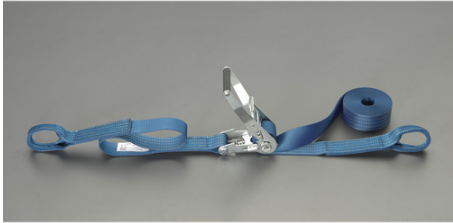

品番：EA982SA-46A

品名：50mmx 6.0m/1010kg へルル荷締機(両端アイ型)

販売価格	16,400円(税抜) / 18,040円(税込)		
カタログ価格	16,400円(税抜) / 18,040円(税込)		
在庫数	最新在庫: 1 (2026/04/05 00:24現在)		
商品入数	1	販売単位	個
カタログページ	1718ページ		

楽々締め付け 小気味良くカチカチ決まる

仕様

メーカー	東レインターナショナル(TORAY)	型番	REE-50M 1+5=6
シリーズ	ベルトタイト	使用荷重	1010kg
ベルト長	固定側:1m、調整側:5m	ベルト(幅×厚み)	50×3.3mm
材質	ベルト:リサイクルポリエステル糸 バックル:スチール(クロムメッキ)	アイ長さ	120mm
破断荷重	40kN		

両端アイ型

ラチェットバックルは、固定したい荷物に装着し、ラチェットレバーを反復運動させることで強く締め付けることができます。

しっかりと荷物を固定したい場合に最適です。

ベルトの「シグナルライン」(黄色線)がすり切れる又は目立った切り傷、すり傷、引っ掛け傷等が認められたら、新しいものと取り替えてください。

玉掛け厳禁

角張ったものや出っ張りのある吊荷には、必ず当てものをしてください。

大阪府大阪市西区立売堀3丁目8番14号 06-6532-6226(代表)
© 2018 ESCO Co.,Ltd.