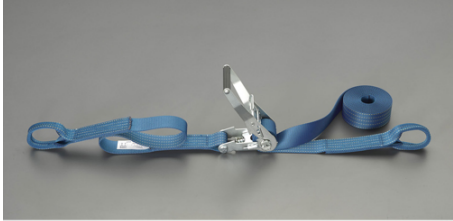

品番：EA982SA-46A

品名：50mmx 6.0m/1010kg へルル荷締機(両端アイ型)

販売価格	16,400円(税抜) / 18,040円(税込)		
カタログ価格	16,400円(税抜) / 18,040円(税込)		
在庫数	最新在庫: 1 (2026/06/25 22:53現在)		
商品入数	1	販売単位	個
カタログページ	1718ページ		

楽々締め付け 小気味良くカチカチ決まる

#### 仕様

メーカー	東レインターナショナル(TORAY)	型番	REE-50M 1+5=6
シリーズ	ベルトタイト	使用荷重	1010kg
ベルト長	固定側:1m、調整側:5m	ベルト(幅×厚み)	50×3.3mm
材質	ベルト:リサイクルポリエステル糸 バックル:スチール(クロムメッキ)	アイ長さ	120mm
破断荷重	40kN		

#### 両端アイ型

ラチェットバックルは、固定したい荷物に装着し、ラチェットレバーを反復運動させることで強く締め付けることができます。

しっかりと荷物を固定したい場合に最適です。

ベルトの「シグナルライン」(黄色線)がすり切れる又は目立った切り傷、すり傷、引っ掛け傷等が認められたら、新しいものと取り替えてください。