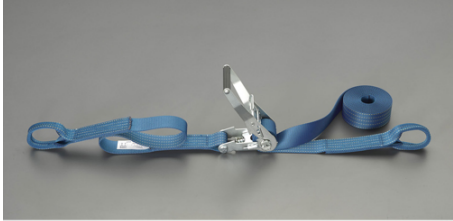

品番：EA982SA-47A

品名：50mmx 7.0m/1010kg へルル荷締機(両端アイ型)

販売価格	17,200円(税抜) / 18,920円(税込)		
カタログ価格	17,200円(税抜) / 18,920円(税込)		
在庫数	最新在庫: 1 (2026/06/25 22:55現在)		
商品入数	1	販売単位	個
カタログページ	1718ページ		

楽々締め付け 小気味良くカチカチ決まる

仕様

メーカー	東レインターナショナル(TORAY)	型番	REE-50M 1+6=7
シリーズ	ベルトタイト	使用荷重	1010kg
ベルト長	固定側: 1m、調整側: 6m	ベルト(幅×厚み)	50×3.3mm
材質	ベルト:リサイクルポリエステル糸 バックル:スチール(クロムメッキ)	アイ長さ	120mm
破断荷重	40kN		

両端アイ型

ラチェットバックルは、固定したい荷物に装着し、ラチェットレバーを反復運動させることで強く締め付けることができます。

しっかりと荷物を固定したい場合に最適です。

ベルトの「シグナルライン」(黄色線)がすり切れる又は目立った切り傷、すり傷、引っ掛け傷等が認められたら、新しいものと取り替えてください。

玉掛け厳禁

角張ったものや出っ張りのある吊荷には、必ず当てものをしてください。

大阪府大阪市西区立売堀3丁目8番14号 06-6532-6226(代表)
© 2018 ESCO Co.,Ltd.