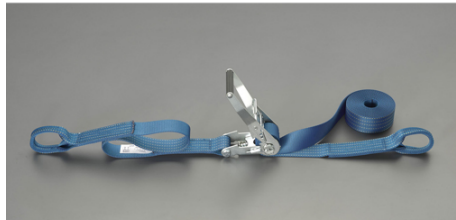

品番：EA982SA-48A

品名：50mmx 8.0m/1010kg へルル荷締機(両端アイ型)

販売価格	18,000円(税抜) / 19,800円(税込)		
カタログ価格	18,000円(税抜) / 19,800円(税込)		
在庫数	最新在庫: 1 (2026/04/08 18:54現在)		
商品入数	1	販売単位	個
カタログページ	1718ページ		

楽々締め付け 小気味良くカチカチ決まる

仕様

メーカー	東レインターナショナル(TORAY)	型番	REE-50M 1+7=8
シリーズ	ベルトタイト	使用荷重	1010kg
ベルト長	固定側:1m、調整側:7m	ベルト(幅×厚み)	50×3.3mm
材質	ベルト:リサイクルポリエステル糸 バックル:スチール(クロムメッキ)	アイ長さ	120mm
破断荷重	40kN		

両端アイ型

ラチェットバックルは、固定したい荷物に装着し、ラチェットレバーを反復運動させることで強く締め付けることができます。

しっかりと荷物を固定したい場合に最適です。

ベルトの「シグナルライン」(黄色線)がすり切れる又は目立った切り傷、すり傷、引っ掛け傷等が認められたら、新しいものと取り替えてください。

玉掛け厳禁

角張ったものや出っ張りのある吊荷には、必ず当てものをしてください。

大阪府大阪市西区立売堀3丁目8番14号 06-6532-6226(代表)
© 2018 ESCO Co.,Ltd.