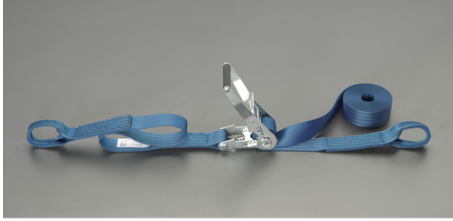

品番：EA982SA-48A

品名：50mmx 8.0m/1010kg へルル荷締機(両端アイ型)

販売価格	18,000円(税抜) / 19,800円(税込)		
カタログ価格	18,000円(税抜) / 19,800円(税込)		
在庫数	最新在庫: 1 (2026/04/04 23:05現在)		
商品入数	1	販売単位	個
カタログページ	1718ページ		

楽々締め付け 小気味良くカチカチ決まる

仕様

メーカー	東レインターナショナル(TORAY)	型番	REE-50M 1+7=8
シリーズ	ベルトタイト	使用荷重	1010kg
ベルト長	固定側: 1m、調整側: 7m	ベルト(幅×厚み)	50×3.3mm
材質	ベルト:リサイクルポリエステル糸 バックル:スチール(クロムメッキ)	アイ長さ	120mm
破断荷重	40kN		

両端アイ型

ラチェットバックルは、固定したい荷物に装着し、ラチェットレバーを反復運動させることで強く締め付けることができます。

しっかりと荷物を固定したい場合に最適です。

ベルトの「シグナルライン」(黄色線)がすり切れる又は目立った切り傷、すり傷、引っ掛け傷等が認められたら、新しいものと取り替えてください。

玉掛け厳禁

角張ったものや出っ張りのある吊荷には、必ず当てものをしてください。

大阪府大阪市西区立売堀3丁目8番14号 06-6532-6226(代表)
© 2018 ESCO Co.,Ltd.