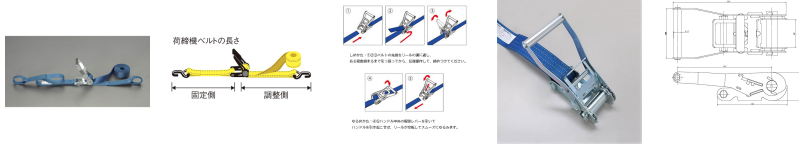

品番：EA982SA-48A

品名：50mmx 8.0m/1010kg へルル荷締機(両端アイ型)

販売価格	18,000円(税抜) / 19,800円(税込)		
カタログ価格	18,000円(税抜) / 19,800円(税込)		
在庫数	最新在庫: 1 (2026/04/04 23:05現在)		
商品入数	1	販売単位	個
カタログページ	1718ページ		

楽々締め付け 小気味良くカチカチ決まる

仕様

メーカー	東レインターナショナル(TORAY)	型番	REE-50M 1+7=8
シリーズ	ベルトタイト	使用荷重	1010kg
ベルト長	固定側: 1m、調整側: 7m	ベルト(幅×厚み)	50×3.3mm
材質	ベルト:リサイクルポリエステル糸 バックル:スチール(クロムメッキ)	アイ長さ	120mm
破断荷重	40kN		

両端アイ型

ラチェットバックルは、固定したい荷物に装着し、ラチェットレバーを反復運動させることで強く締め付けることができます。

しっかりと荷物を固定したい場合に最適です。

ベルトの「シグナルライン」(黄色線)がすり切れる又は目立った切り傷、すり傷、引っ掛け傷等が認められたら、新しいものと取り替えてください。

玉掛け厳禁

角張ったものや出っ張りのある吊荷には、必ず当てものをしてください。

大阪府大阪市西区立売堀3丁目8番14号 06-6532-6226(代表)
© 2018 ESCO Co.,Ltd.