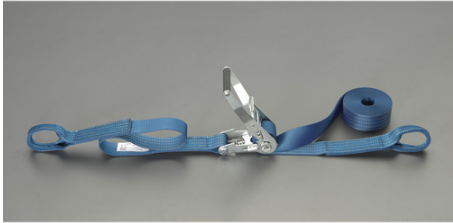

品番：EA982SA-48A

品名：50mmx 8.0m/1010kg へルル荷締機(両端アイ型)

販売価格	18,000円(税抜) / 19,800円(税込)		
カタログ価格	18,000円(税抜) / 19,800円(税込)		
在庫数	最新在庫: 1 (2026/06/25 22:53現在)		
商品入数	1	販売単位	個
カタログページ	1718ページ		

楽々締め付け 小気味良くカチカチ決まる

仕様

メーカー	東レインターナショナル(TORAY)	型番	REE-50M 1+7=8
シリーズ	ベルトタイト	使用荷重	1010kg
ベルト長	固定側:1m、調整側:7m	ベルト(幅×厚み)	50×3.3mm
材質	ベルト:リサイクルポリエステル糸 バックル:スチール(クロムメッキ)	アイ長さ	120mm
破断荷重	40kN		

両端アイ型

ラチェットバックルは、固定したい荷物に装着し、ラチェットレバーを反復運動させることで強く締め付けることができます。

しっかりと荷物を固定したい場合に最適です。

ベルトの「シグナルライン」(黄色線)がすり切れる又は目立った切り傷、すり傷、引っ掛け傷等が認められたら、新しいものと取り替えてください。

玉掛け厳禁

角張ったものや出っ張りのある吊荷には、必ず当てものをしてください。

大阪府大阪市西区立売堀3丁目8番14号 06-6532-6226(代表)
© 2018 ESCO Co.,Ltd.