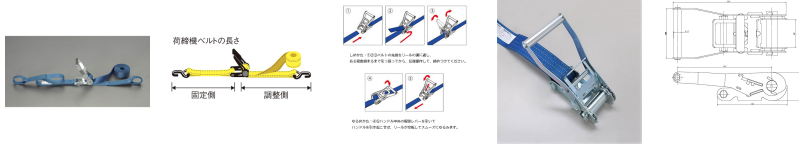

品番：EA982SA-50A

品名：50mmx10.0m/1010kg へルル荷締機(両端アイ型)

販売価格	19,600円(税抜) / 21,560円(税込)		
カタログ価格	19,600円(税抜) / 21,560円(税込)		
在庫数	最新在庫: 1 (2026/04/04 22:41現在)		
商品入数	1	販売単位	個
カタログページ	1718ページ		

楽々締め付け 小気味良くカチカチ決まる

仕様

メーカー	東レインターナショナル(TORAY)	型番	REE-50M 1+9=10
シリーズ	ベルトタイト	使用荷重	1010kg
ベルト長	固定側:1m、調整側:9m	ベルト(幅×厚み)	50×3.3mm
材質	ベルト:リサイクルポリエステル糸 バックル:スチール(クロムメッキ)	アイ長さ	120mm
破断荷重	40kN		

両端アイ型

ラチェットバックルは、固定したい荷物に装着し、ラチェットレバーを反復運動させることで強く締め付けることができます。

しっかりと荷物を固定したい場合に最適です。

ベルトの「シグナルライン」(黄色線)がすり切れる又は目立った切り傷、すり傷、引っ掛け傷等が認められたら、新しいものと取り替えてください。

玉掛け厳禁

角張ったものや出っ張りのある吊荷には、必ず当てものをしてください。

大阪府大阪市西区立売堀3丁目8番14号 06-6532-6226(代表)
© 2018 ESCO Co.,Ltd.