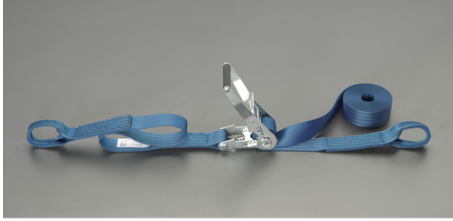

品番：EA982SA-50A

品名：50mmx10.0m/1010kg へルル荷締機(両端アイ型)

販売価格	19,600円(税抜) / 21,560円(税込)		
カタログ価格	19,600円(税抜) / 21,560円(税込)		
在庫数	最新在庫: 1 (2026/04/04 22:41現在)		
商品入数	1	販売単位	個
カタログページ	1718ページ		

楽々締め付け 小気味良くカチカチ決まる

仕様

メーカー	東レインターナショナル(TORAY)	型番	REE-50M 1+9=10
シリーズ	ベルトタイト	使用荷重	1010kg
ベルト長	固定側:1m、調整側:9m	ベルト(幅×厚み)	50×3.3mm
材質	ベルト:リサイクルポリエステル糸 バックル:スチール(クロムメッキ)	アイ長さ	120mm
破断荷重	40kN		

両端アイ型

ラチェットバックルは、固定したい荷物に装着し、ラチェットレバーを反復運動させることで強く締め付けることができます。

しっかりと荷物を固定したい場合に最適です。

ベルトの「シグナルライン」(黄色線)がすり切れる又は目立った切り傷、すり傷、引っ掛け傷等が認められたら、新しいものと取り替えてください。

玉掛け厳禁

角張ったものや出っ張りのある吊荷には、必ず当てものをしてください。

大阪府大阪市西区立売堀3丁目8番14号 06-6532-6226(代表)
© 2018 ESCO Co.,Ltd.