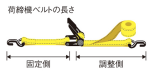

品番：EA982SA-55

品名：75mmx 5.0m/2540kg へルル荷締機(両端アイ型)

| | | | |
|---------|------------------------------|------|---|
| 販売価格 | 32,000円(税抜) / 35,200円(税込) | | |
| カタログ価格 | 32,000円(税抜) / 35,200円(税込) | | |
| 在庫数 | 最新在庫: 1 (2026/06/25 23:03現在) | | |
| 商品入数 | 1 | 販売単位 | 個 |
| カタログページ | 1718ページ | | |

楽々締め付け 小気味良くカチカチ決まる

仕様

| | | | |
|------|---------------------------------|-----------|--------------|
| メーカー | 東レインターナショナル(TORAY) | 型番 | RE-75H 1+4=5 |
| シリーズ | ベルトタイト | 使用荷重 | 2540kg |
| ベルト長 | 固定側:1m、調整側:4m | ベルト(幅×厚み) | 75×3.5mm |
| 材質 | ベルト:ポリエステル バックル:スチール(クロムメッキ) | 破断荷重 | 100kN |

両端アイ型

ラチェットバックルは、固定したい荷物に装着し、ラチェットレバーを反復運動させることで強く締め付けることができます。

しっかりと荷物を固定したい場合に最適です。

ベルトの「シグナルライン」(黄色線)がすり切れる又は目立った切り傷、すり傷、引っ掛け傷等が認められたら、新しいものと取り替えてください。

玉掛け厳禁

角張ったものや出っ張りのある吊荷には、必ず当てものをしてください。

代替品

| | |
|------|--------------|
| 品番 | EA982SA-55A |
| コメント | ベルト材質が再生材に変更 |