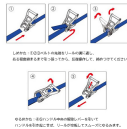

品番：EA982SA-56A

品名：75mmx 6.0m/2540kg へ`ル荷締機(両端アイ型)

販売価格	37,800円(税抜) / 41,580円(税込)		
カタログ価格	37,800円(税抜) / 41,580円(税込)		
在庫数	最新在庫: 0 (2026/06/25 22:55現在)		
商品入数	1	販売単位	個
カタログページ			

楽々締め付け 小気味良くカチカチ決まる

仕様

メーカー	東レインターナショナル(TORAY)	型番	REE-75H 1+5=6
シリーズ	ベルトタイト	使用荷重	2540kg
ベルト長	固定側:1m、調整側:5m	ベルト(幅×厚み)	75×3.5mm
材質	ベルト:リサイクルポリエステル糸 バックル:スチール(クロムメッキ)	破断荷重	100kN

両端アイ型

ラチェットバックルは、固定したい荷物に装着し、ラチェットレバーを反復運動させることで強く締め付けることができます。

しっかりと荷物を固定したい場合に最適です。

ベルトの「シグナルライン」(黄色線)がすり切れる又は目立った切り傷、すり傷、引っ掛け傷等が認められたら、新しいものと取り替えてください。

玉掛け厳禁

角張ったものや出っ張りのある吊荷には、必ず当てものをしてください。

株式会社エスコ

大阪府大阪市西区立売堀3丁目8番14号 06-6532-6226(代表)