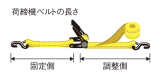

品番：EA982SA-56A

品名：75mmx 6.0m/2540kg へ`ル荷締機(両端アイ型)

販売価格	37,800円(税抜) / 41,580円(税込)		
カタログ価格	37,800円(税抜) / 41,580円(税込)		
在庫数	最新在庫: 0 (2026/06/25 22:55現在)		
商品入数	1	販売単位	個
カタログページ			

楽々締め付け 小気味良くカチカチ決まる

仕様

メーカー	東レインターナショナル(TORAY)	型番	REE-75H 1+5=6
シリーズ	ベルトタイト	使用荷重	2540kg
ベルト長	固定側:1m、調整側:5m	ベルト(幅×厚み)	75×3.5mm
材質	ベルト:リサイクルポリエステル糸 バックル:スチール(クロムメッキ)	破断荷重	100kN

両端アイ型

ラチェットバックルは、固定したい荷物に装着し、ラチェットレバーを反復運動させることで強く締め付けることができます。

しっかりと荷物を固定したい場合に最適です。

ベルトの「シグナルライン」(黄色線)がすり切れる又は目立った切り傷、すり傷、引っ掛け傷等が認められたら、新しいものと取り替えてください。

玉掛け厳禁

角張ったものや出っ張りのある吊荷には、必ず当てものをしてください。

株式会社エスコ

大阪府大阪市西区立売堀3丁目8番14号 06-6532-6226(代表)