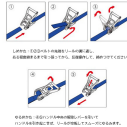

品番：EA982SA-57A

品名：75mmx 7.0m/2540kg へ`ル締機(両端アイ型)

販売価格	39,800円(税抜) / 43,780円(税込)		
カタログ価格	39,800円(税抜) / 43,780円(税込)		
在庫数	最新在庫: 1 (2026/06/25 23:00現在)		
商品入数	1	販売単位	個
カタログページ	1718ページ		

楽々締め付け 小気味良くカチカチ決まる

仕様

メーカー	東レインターナショナル(TORAY)	型番	REE-75H 1+6=7
シリーズ	ベルトタイト	使用荷重	2540kg
ベルト長	固定側:1m、調整側:6m	ベルト(幅×厚み)	75×3.5mm
材質	ベルト:リサイクルポリエステル糸 バックル:スチール(クロムメッキ)	破断荷重	100kN

両端アイ型

ラチェットバックルは、固定したい荷物に装着し、ラチェットレバーを反復運動させることで強く締め付けることができます。

しっかりと荷物を固定したい場合に最適です。

ベルトの「シグナルライン」(黄色線)がすり切れる又は目立った切り傷、すり傷、引っ掛け傷等が認められたら、新しいものと取り替えてください。

玉掛け厳禁

角張ったものや出っ張りのある吊荷には、必ず当てものをしてください。

株式会社エスコ

大阪府大阪市西区立売堀3丁目8番14号 06-6532-6226(代表)

© 2018 ESCO Co.,Ltd.