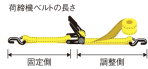

品番：EA982SA-57A

品名：75mmx 7.0m/2540kg へ`ル締機(両端アイ型)

販売価格	39,800円(税抜) / 43,780円(税込)		
カタログ価格	39,800円(税抜) / 43,780円(税込)		
在庫数	最新在庫: 1 (2026/06/25 23:00現在)		
商品入数	1	販売単位	個
カタログページ	1718ページ		

楽々締め付け 小気味良くカチカチ決まる

仕様

メーカー	東レインターナショナル(TORAY)	型番	REE-75H 1+6=7
シリーズ	ベルトタイト	使用荷重	2540kg
ベルト長	固定側:1m、調整側:6m	ベルト(幅×厚み)	75×3.5mm
材質	ベルト:リサイクルポリエステル糸 バックル:スチール(クロムメッキ)	破断荷重	100kN

両端アイ型

ラチェットバックルは、固定したい荷物に装着し、ラチェットレバーを反復運動させることで強く締め付けることができます。

しっかりと荷物を固定したい場合に最適です。

ベルトの「シグナルライン」(黄色線)がすり切れる又は目立った切り傷、すり傷、引っ掛け傷等が認められたら、新しいものと取り替えてください。

玉掛け厳禁

角張ったものや出っ張りのある吊荷には、必ず当てものをしてください。

株式会社エスコ

大阪府大阪市西区立売堀3丁目8番14号 06-6532-6226(代表)

© 2018 ESCO Co.,Ltd.