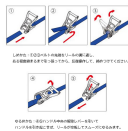

品番：EA982SA-57A

品名：75mmx 7.0m/2540kg へ`ル締機(両端アイ型)

販売価格	39,800円(税抜) / 43,780円(税込)		
カタログ価格	39,800円(税抜) / 43,780円(税込)		
在庫数	最新在庫: 1 (2026/06/26 00:11現在)		
商品入数	1	販売単位	個
カタログページ	1718ページ		

楽々締め付け 小気味良くカチカチ決まる

仕様

メーカー	東レインターナショナル(TORAY)	型番	REE-75H 1+6=7
シリーズ	ベルトタイト	使用荷重	2540kg
ベルト長	固定側:1m、調整側:6m	ベルト(幅×厚み)	75×3.5mm
材質	ベルト:リサイクルポリエステル糸 バックル:スチール(クロムメッキ)	破断荷重	100kN

両端アイ型

ラチェットバックルは、固定したい荷物に装着し、ラチェットレバーを反復運動させることで強く締め付けることができます。

しっかりと荷物を固定したい場合に最適です。

ベルトの「シグナルライン」(黄色線)がすり切れる又は目立った切り傷、すり傷、引っ掛け傷等が認められたら、新しいものと取り替えてください。

玉掛け厳禁

角張ったものや出っ張りのある吊荷には、必ず当てものをしてください。

株式会社エスコ

大阪府大阪市西区立売堀3丁目8番14号 06-6532-6226(代表)

© 2018 ESCO Co.,Ltd.