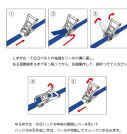

品番：EA982SA-59A

品名：75mmx 9.0m/2540kg へ`ル締機(両端アイ型)

販売価格	43,800円(税抜) / 48,180円(税込)		
カタログ価格	43,800円(税抜) / 48,180円(税込)		
在庫数	最新在庫: 0 (2026/06/25 22:55現在)		
商品入数	1	販売単位	個
カタログページ			

楽々締め付け 小気味良くカチカチ決まる

仕様

メーカー	東レインターナショナル(TORAY)	型番	REE-75H 1+8=9
シリーズ	ベルトタイト	使用荷重	2540kg
ベルト長	固定側:1m、調整側:8m	ベルト(幅×厚み)	75×3.5mm
材質	ベルト:リサイクルポリエステル糸 バックル:スチール(クロムメッキ)	破断荷重	100kN

両端アイ型

ラチェットバックルは、固定したい荷物に装着し、ラチェットレバーを反復運動させることで強く締め付けることができます。

しっかりと荷物を固定したい場合に最適です。

ベルトの「シグナルライン」(黄色線)がすり切れる又は目立った切り傷、すり傷、引っ掛け傷等が認められたら、新しいものと取り替えてください。

玉掛け厳禁

角張ったものや出っ張りのある吊荷には、必ず当てものをしてください。

株式会社エスコ

大阪府大阪市西区立売堀3丁目8番14号 06-6532-6226(代表)