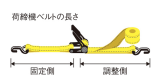

品番：EA982SA-59A

品名：75mmx 9.0m/2540kg へ`ル締機(両端アイ型)

販売価格	43,800円(税抜) / 48,180円(税込)		
カタログ価格	43,800円(税抜) / 48,180円(税込)		
在庫数	最新在庫: 0 (2026/06/25 22:55現在)		
商品入数	1	販売単位	個
カタログページ			

楽々締め付け 小気味良くカチカチ決まる

仕様

メーカー	東レインターナショナル(TORAY)	型番	REE-75H 1+8=9
シリーズ	ベルトタイト	使用荷重	2540kg
ベルト長	固定側:1m、調整側:8m	ベルト(幅×厚み)	75×3.5mm
材質	ベルト:リサイクルポリエステル糸 バックル:スチール(クロムメッキ)	破断荷重	100kN

両端アイ型

ラチェットバックルは、固定したい荷物に装着し、ラチェットレバーを反復運動させることで強く締め付けることができます。

しっかりと荷物を固定したい場合に最適です。

ベルトの「シグナルライン」(黄色線)がすり切れる又は目立った切り傷、すり傷、引っ掛け傷等が認められたら、新しいものと取り替えてください。

玉掛け厳禁

角張ったものや出っ張りのある吊荷には、必ず当てものをしてください。

株式会社エスコ

大阪府大阪市西区立売堀3丁目8番14号 06-6532-6226(代表)