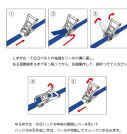

品番：EA982SA-62A

品名：75mmx12.0m/2540kg へルル荷締機(両端アイ型)

販売価格	51,700円(税抜) / 56,870円(税込)		
カタログ価格	51,700円(税抜) / 56,870円(税込)		
在庫数	最新在庫: 0 (2026/06/25 23:00現在)		
商品入数	1	販売単位	個
カタログページ			

楽々締め付け 小気味良くカチカチ決まる

#### 仕様

メーカー	東レインターナショナル(TORAY)	型番	REE-75H 1+11=12
シリーズ	ベルトタイト	使用荷重	2540kg
ベルト長	固定側:1m、調整側:11m	ベルト(幅×厚み)	75×3.5mm
材質	ベルト:リサイクルポリエステル糸 バックル:スチール(クロムメッキ)	破断荷重	100kN

#### 両端アイ型

ラチェットバックルは、固定したい荷物に装着し、ラチェットレバーを反復運動させることで強く締め付けることができます。

しっかりと荷物を固定したい場合に最適です。

ベルトの「シグナルライン」(黄色線)がすり切れる又は目立った切り傷、すり傷、引っ掛け傷等が認められたら、新しいものと取り替えてください。