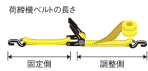

品番：EA982SD-3A

品名：25mmx 3.0m/254kg へルル荷締機(両端アイ型)

| | | | |
|---------|------------------------------|------|---|
| 販売価格 | 6,050円(税抜) / 6,655円(税込) | | |
| カタログ価格 | 6,050円(税抜) / 6,655円(税込) | | |
| 在庫数 | 最新在庫: 0 (2026/07/08 05:38現在) | | |
| 商品入数 | 1 | 販売単位 | 個 |
| カタログページ | | | |

楽々締め付け。ステンレスで出来ているため、サビに強く、劣化しにくい製品です

仕様

| | | | |
|------|--------------------------------|-----------|--------------|
| メーカー | 東レインターナショナル(TORAY) | 型番 | REE-25MS 1+2 |
| シリーズ | ベルトタイト | 使用荷重 | 254kg |
| ベルト長 | 固定側: 1m、調整側: 2m | ベルト(幅×厚み) | 25×1.7mm |
| 材質 | ベルト:リサイクルポリエステル糸 バックル:ステンレス | 破断荷重 | 10kN |

両端アイ型

ラチェットバックルは、固定したい荷物に装着し、ラチェットレバーを反復運動させることで強く締め付けることができます。

しっかりと荷物を固定したい場合に最適です。

楽々締め付け。ステンレスで出来ているため、サビに強く、劣化しにくい製品です。

ベルトの「シグナルライン」(黄色線)がすり切れる又は目立った切り傷、すり傷、引っ掛け傷等が認められたら、新しいものと取り替えてください。

玉掛け厳禁

角張ったものや出っ張りのある吊荷には、必ず当てものをしてください。