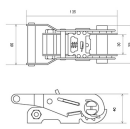

品番：EA982SD-3A

品名：25mmx 3.0m/254kg へルル荷締機(両端アイ型)

| | | | |
|---------|------------------------------|------|---|
| 販売価格 | 6,050円(税抜) / 6,655円(税込) | | |
| カタログ価格 | 6,050円(税抜) / 6,655円(税込) | | |
| 在庫数 | 最新在庫: 0 (2026/07/08 05:38現在) | | |
| 商品入数 | 1 | 販売単位 | 個 |
| カタログページ | | | |

楽々締め付け。ステンレスで出来ているため、サビに強く、劣化しにくい製品です

仕様

| | | | |
|------|--------------------------------|-----------|--------------|
| メーカー | 東レインターナショナル(TORAY) | 型番 | REE-25MS 1+2 |
| シリーズ | ベルトタイト | 使用荷重 | 254kg |
| ベルト長 | 固定側: 1m、調整側: 2m | ベルト(幅×厚み) | 25×1.7mm |
| 材質 | ベルト:リサイクルポリエステル糸 バックル:ステンレス | 破断荷重 | 10kN |

両端アイ型

ラチェットバックルは、固定したい荷物に装着し、ラチェットレバーを反復運動させることで強く締め付けることができます。

しっかりと荷物を固定したい場合に最適です。

楽々締め付け。ステンレスで出来ているため、サビに強く、劣化しにくい製品です。

ベルトの「シグナルライン」(黄色線)がすり切れる又は目立った切り傷、すり傷、引っ掛け傷等が認められたら、新しいものと取り替えてください。

玉掛け厳禁

角張ったものや出っ張りのある吊荷には、必ず当てものをしてください。