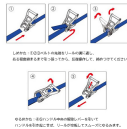

品番：EA982SD-3A

品名：25mmx 3.0m/254kg へルル荷締機(両端アイ型)

| | | | |
|---------|------------------------------|------|---|
| 販売価格 | 6,050円(税抜) / 6,655円(税込) | | |
| カタログ価格 | 6,050円(税抜) / 6,655円(税込) | | |
| 在庫数 | 最新在庫: 0 (2026/07/08 05:38現在) | | |
| 商品入数 | 1 | 販売単位 | 個 |
| カタログページ | | | |

楽々締め付け。ステンレスで出来ているため、サビに強く、劣化しにくい製品です

仕様

| | | | |
|------|--------------------------------|-----------|--------------|
| メーカー | 東レインターナショナル(TORAY) | 型番 | REE-25MS 1+2 |
| シリーズ | ベルトタイト | 使用荷重 | 254kg |
| ベルト長 | 固定側: 1m、調整側: 2m | ベルト(幅×厚み) | 25×1.7mm |
| 材質 | ベルト:リサイクルポリエステル糸 バックル:ステンレス | 破断荷重 | 10kN |

両端アイ型

ラチェットバックルは、固定したい荷物に装着し、ラチェットレバーを反復運動させることで強く締め付けることができます。

しっかりと荷物を固定したい場合に最適です。

楽々締め付け。ステンレスで出来ているため、サビに強く、劣化しにくい製品です。

ベルトの「シグナルライン」(黄色線)がすり切れる又は目立った切り傷、すり傷、引っ掛け傷等が認められたら、新しいものと取り替えてください。

玉掛け厳禁

角張ったものや出っ張りのある吊荷には、必ず当てものをしてください。