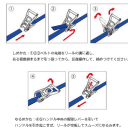

品番：EA982SD-4A

品名：25mmx 4.0m/254kg へルル荷締機(両端アイ/SUS)

販売価格	6,300円(税抜) / 6,930円(税込)		
カタログ価格	6,300円(税抜) / 6,930円(税込)		
在庫数	最新在庫: 1 (2026/07/08 06:15現在)		
商品入数	1	販売単位	個
カタログページ			

楽々締め付け。ステンレスで出来ているため、サビに強く、劣化しにくい製品です

### 仕様

メーカー	東レインターナショナル(TORAY)	型番	REE-25MS 1+3
シリーズ	ベルトタイト	使用荷重	254kg
ベルト長	固定側: 1m、調整側: 3m	ベルト(幅×厚み)	25×1.7mm
材質	ベルト:リサイクルポリエステル糸 バックル:ステンレス	破断荷重	10kN

#### 両端アイ型

ラチェットバックルは、固定したい荷物に装着し、ラチェットレバーを反復運動させることで強く締め付けることができます。

しっかりと荷物を固定したい場合に最適です。

楽々締め付け。ステンレスで出来ているため、サビに強く、劣化しにくい製品です。

ベルトの「シグナルライン」(黄色線)がすり切れる又は目立った切り傷、すり傷、引っ掛け傷等が認められたら、新しいものと取り替えてください。