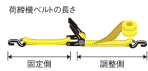

品番：EA982SD-4A

品名：25mmx 4.0m/254kg へルル荷締機(両端アイ/SUS)

販売価格	6,300円(税抜) / 6,930円(税込)		
カタログ価格	6,300円(税抜) / 6,930円(税込)		
在庫数	最新在庫: 1 (2026/07/08 06:15現在)		
商品入数	1	販売単位	個
カタログページ			

楽々締め付け。ステンレスで出来ているため、サビに強く、劣化しにくい製品です

### 仕様

メーカー	東レインターナショナル(TORAY)	型番	REE-25MS 1+3
シリーズ	ベルトタイト	使用荷重	254kg
ベルト長	固定側: 1m、調整側: 3m	ベルト(幅×厚み)	25×1.7mm
材質	ベルト:リサイクルポリエステル糸 バックル:ステンレス	破断荷重	10kN

#### 両端アイ型

ラチェットバックルは、固定したい荷物に装着し、ラチェットレバーを反復運動させることで強く締め付けることができます。

しっかりと荷物を固定したい場合に最適です。

楽々締め付け。ステンレスで出来ているため、サビに強く、劣化しにくい製品です。

ベルトの「シグナルライン」(黄色線)がすり切れる又は目立った切り傷、すり傷、引っ掛け傷等が認められたら、新しいものと取り替えてください。