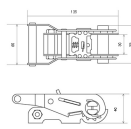

品番：EA982SD-4A

品名：25mmx 4.0m/254kg へルル荷締機(両端アイ/SUS)

販売価格	6,300円(税抜) / 6,930円(税込)		
カタログ価格	6,300円(税抜) / 6,930円(税込)		
在庫数	最新在庫: 1 (2026/07/08 06:15現在)		
商品入数	1	販売単位	個
カタログページ			

楽々締め付け。ステンレスで出来ているため、サビに強く、劣化しにくい製品です

### 仕様

メーカー	東レインターナショナル(TORAY)	型番	REE-25MS 1+3
シリーズ	ベルトタイト	使用荷重	254kg
ベルト長	固定側: 1m、調整側: 3m	ベルト(幅×厚み)	25×1.7mm
材質	ベルト:リサイクルポリエステル糸 バックル:ステンレス	破断荷重	10kN

#### 両端アイ型

ラチェットバックルは、固定したい荷物に装着し、ラチェットレバーを反復運動させることで強く締め付けることができます。

しっかりと荷物を固定したい場合に最適です。

楽々締め付け。ステンレスで出来ているため、サビに強く、劣化しにくい製品です。

ベルトの「シグナルライン」(黄色線)がすり切れる又は目立った切り傷、すり傷、引っ掛け傷等が認められたら、新しいものと取り替えてください。