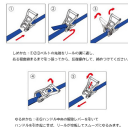

品番：EA982SD-5A

品名：25mmx 5.0m/254kg へルル荷締機(両端アイ型)

販売価格	6,550円(税抜) / 7,205円(税込)		
カタログ価格	6,550円(税抜) / 7,205円(税込)		
在庫数	最新在庫: 1 (2026/07/08 05:38現在)		
商品入数	1	販売単位	個
カタログページ	1718ページ		

楽々締め付け。ステンレスで出来ているため、サビに強く、劣化しにくい製品です

仕様

メーカー	東レインターナショナル(TORAY)	型番	REE-25MS 1+4
シリーズ	ベルトタイト	使用荷重	254kg
ベルト長	固定側: 1m、調整側: 4m	ベルト(幅×厚み)	25×1.7mm
材質	ベルト: リサイクルポリエステル糸 バックル: ステンレス	破断荷重	10kN

両端アイ型

ラチェットバックルは、固定したい荷物に装着し、ラチェットレバーを反復運動させることで強く締め付けることができます。

しっかりと荷物を固定したい場合に最適です。

楽々締め付け。ステンレスで出来ているため、サビに強く、劣化しにくい製品です。

ベルトの「シグナルライン」(黄色線)がすり切れる又は目立った切り傷、すり傷、引っ掛け傷等が認められたら、新しいものと取り替えてください。

玉掛け厳禁

角張ったものや出っ張りのある吊荷には、必ず当てものをしてください。

大阪府大阪市西区立売堀3丁目8番14号 06-6532-6226(代表)
© 2018 ESCO Co.,Ltd.