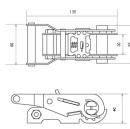

品番：EA982SD-5A

品名：25mmx 5.0m/254kg へルル荷締機(両端アイ型)

販売価格	6,550円(税抜) / 7,205円(税込)		
カタログ価格	6,550円(税抜) / 7,205円(税込)		
在庫数	最新在庫: 1 (2026/07/08 05:38現在)		
商品入数	1	販売単位	個
カタログページ	1718ページ		

楽々締め付け。ステンレスで出来ているため、サビに強く、劣化しにくい製品です

仕様

メーカー	東レインターナショナル(TORAY)	型番	REE-25MS 1+4
シリーズ	ベルトタイト	使用荷重	254kg
ベルト長	固定側: 1m、調整側: 4m	ベルト(幅×厚み)	25×1.7mm
材質	ベルト: リサイクルポリエステル糸 バックル: ステンレス	破断荷重	10kN

両端アイ型

ラチェットバックルは、固定したい荷物に装着し、ラチェットレバーを反復運動させることで強く締め付けることができます。

しっかりと荷物を固定したい場合に最適です。

楽々締め付け。ステンレスで出来ているため、サビに強く、劣化しにくい製品です。

ベルトの「シグナルライン」(黄色線)がすり切れる又は目立った切り傷、すり傷、引っ掛け傷等が認められたら、新しいものと取り替えてください。

玉掛け厳禁

角張ったものや出っ張りのある吊荷には、必ず当てものをしてください。

大阪府大阪市西区立売堀3丁目8番14号 06-6532-6226(代表)
© 2018 ESCO Co.,Ltd.