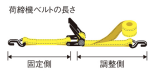

品番：EA982SD-5A

品名：25mmx 5.0m/254kg へルル荷締機(両端アイ型)

販売価格	6,550円(税抜) / 7,205円(税込)		
カタログ価格	6,550円(税抜) / 7,205円(税込)		
在庫数	最新在庫: 1 (2026/07/08 05:38現在)		
商品入数	1	販売単位	個
カタログページ	1718ページ		

楽々締め付け。ステンレスで出来ているため、サビに強く、劣化しにくい製品です

仕様

メーカー	東レインターナショナル(TORAY)	型番	REE-25MS 1+4
シリーズ	ベルトタイト	使用荷重	254kg
ベルト長	固定側: 1m、調整側: 4m	ベルト(幅×厚み)	25×1.7mm
材質	ベルト: リサイクルポリエステル糸 バックル: ステンレス	破断荷重	10kN

両端アイ型

ラチェットバックルは、固定したい荷物に装着し、ラチェットレバーを反復運動させることで強く締め付けることができます。

しっかりと荷物を固定したい場合に最適です。

楽々締め付け。ステンレスで出来ているため、サビに強く、劣化しにくい製品です。

ベルトの「シグナルライン」(黄色線)がすり切れる又は目立った切り傷、すり傷、引っ掛け傷等が認められたら、新しいものと取り替えてください。

玉掛け厳禁

角張ったものや出っ張りのある吊荷には、必ず当てものをしてください。

大阪府大阪市西区立売堀3丁目8番14号 06-6532-6226(代表)
© 2018 ESCO Co.,Ltd.