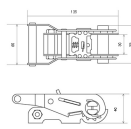

品番：EA982SD-6A

品名：25mmx 6.0m/254kg へルル荷締機(両端アイ型)

販売価格	6,800円(税抜) / 7,480円(税込)		
カタログ価格	6,800円(税抜) / 7,480円(税込)		
在庫数	最新在庫: 1 (2026/07/08 06:11現在)		
商品入数	1	販売単位	個
カタログページ	1718ページ		

楽々締め付け。ステンレスで出来ているため、サビに強く、劣化しにくい製品です

仕様

メーカー	東レインターナショナル(TORAY)	型番	REE-25MS 1+5
シリーズ	ベルトタイト	使用荷重	254kg
ベルト長	固定側:1m、調整側:5m	ベルト(幅×厚み)	25×1.7mm
材質	ベルト:リサイクルポリエステル糸 バックル:ステンレス	破断荷重	10kN

両端アイ型

ラチェットバックルは、固定したい荷物に装着し、ラチェットレバーを反復運動させることで強く締め付けることができます。

しっかりと荷物を固定したい場合に最適です。

楽々締め付け。ステンレスで出来ているため、サビに強く、劣化しにくい製品です。

ベルトの「シグナルライン」(黄色線)がすり切れる又は目立った切り傷、すり傷、引っ掛け傷等が認められたら、新しいものと取り替えてください。

玉掛け厳禁

角張ったものや出っ張りのある吊荷には、必ず当てものをしてください。

大阪府大阪市西区立売堀3丁目8番14号 06-6532-6226(代表)
© 2018 ESCO Co.,Ltd.