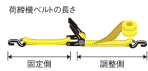

品番：EA982SD-6A

品名：25mmx 6.0m/254kg へルル荷締機(両端アイ型)

販売価格	6,800円(税抜) / 7,480円(税込)		
カタログ価格	6,800円(税抜) / 7,480円(税込)		
在庫数	最新在庫: 1 (2026/07/08 06:11現在)		
商品入数	1	販売単位	個
カタログページ	1718ページ		

楽々締め付け。ステンレスで出来ているため、サビに強く、劣化しにくい製品です

仕様

メーカー	東レインターナショナル(TORAY)	型番	REE-25MS 1+5
シリーズ	ベルトタイト	使用荷重	254kg
ベルト長	固定側:1m、調整側:5m	ベルト(幅×厚み)	25×1.7mm
材質	ベルト:リサイクルポリエステル糸 バックル:ステンレス	破断荷重	10kN

両端アイ型

ラチェットバックルは、固定したい荷物に装着し、ラチェットレバーを反復運動させることで強く締め付けることができます。

しっかりと荷物を固定したい場合に最適です。

楽々締め付け。ステンレスで出来ているため、サビに強く、劣化しにくい製品です。

ベルトの「シグナルライン」(黄色線)がすり切れる又は目立った切り傷、すり傷、引っ掛け傷等が認められたら、新しいものと取り替えてください。

玉掛け厳禁

角張ったものや出っ張りのある吊荷には、必ず当てものをしてください。

大阪府大阪市西区立売堀3丁目8番14号 06-6532-6226(代表)
© 2018 ESCO Co.,Ltd.