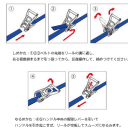

品番：EA982SD-6A

品名：25mmx 6.0m/254kg へルル荷締機(両端アイ型)

販売価格	6,800円(税抜) / 7,480円(税込)		
カタログ価格	6,800円(税抜) / 7,480円(税込)		
在庫数	最新在庫: 1 (2026/07/08 06:11現在)		
商品入数	1	販売単位	個
カタログページ	1718ページ		

楽々締め付け。ステンレスで出来ているため、サビに強く、劣化しにくい製品です

仕様

メーカー	東レインターナショナル(TORAY)	型番	REE-25MS 1+5
シリーズ	ベルトタイト	使用荷重	254kg
ベルト長	固定側:1m、調整側:5m	ベルト(幅×厚み)	25×1.7mm
材質	ベルト:リサイクルポリエステル糸 バックル:ステンレス	破断荷重	10kN

両端アイ型

ラチェットバックルは、固定したい荷物に装着し、ラチェットレバーを反復運動させることで強く締め付けることができます。

しっかりと荷物を固定したい場合に最適です。

楽々締め付け。ステンレスで出来ているため、サビに強く、劣化しにくい製品です。

ベルトの「シグナルライン」(黄色線)がすり切れる又は目立った切り傷、すり傷、引っ掛け傷等が認められたら、新しいものと取り替えてください。

玉掛け厳禁

角張ったものや出っ張りのある吊荷には、必ず当てものをしてください。

大阪府大阪市西区立売堀3丁目8番14号 06-6532-6226(代表)
© 2018 ESCO Co.,Ltd.