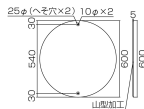

非粘着

仕様

内容	通行止	サイズ	φ600×1
材質	スチール(メラミン焼付)	取付穴	φ10mm×2ヶ所(へそ穴)
様式	山型加工、無反射	仕様	非粘着

※一般道での使用はできません。(構内のみでご使用ください。)

代替品

	品番 EA983AE-11A コメント 変更点: 厚み・穴の形状

株式会社エスコ

大阪府大阪市西区立売堀3丁目8番14号 06-6532-6226(代表)

© 2018 ESCO Co.,Ltd.