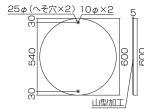

非粘着

仕様

内容	通行止	サイズ	φ600×1
材質	スチール(メラミン焼付)	取付穴	φ10mm×2ヶ所(へそ穴)
様式	山型加工、無反射	仕様	非粘着

※一般道での使用はできません。(構内のみでご使用ください。)

代替品

	品番 EA983AE-11A コメント 変更点: 厚み・穴の形状

株式会社エスコ

大阪府大阪市西区立売堀3丁目8番14号 06-6532-6226(代表)

© 2018 ESCO Co.,Ltd.