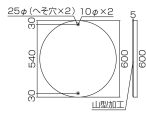

非粘着

仕様

内容	車両進入禁止	サイズ	φ600×1
材質	スチール(メラミン焼付)	取付穴	φ10mm×2ヶ所(へそ穴)
様式	山型加工、無反射	仕様	非粘着

※一般道での使用はできません。(構内のみでご使用ください。)

代替品

	品番 EA983AE-12A コメント 変更点: 厚み・穴の形状

株式会社エスコ

大阪府大阪市西区立売堀3丁目8番14号 06-6532-6226(代表)

© 2018 ESCO Co.,Ltd.