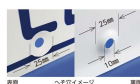

非粘着

仕様

内容	車両進入禁止	サイズ	φ600×1
材質	スチール(メラミン焼付)	取付穴	φ10mm×2ヶ所(へそ穴)
様式	山型加工、無反射	仕様	非粘着

※一般道での使用はできません。(構内のみでご使用ください。)

代替品

	品番 EA983AE-12A コメント 変更点: 厚み・穴の形状

株式会社エスコ

大阪府大阪市西区立売堀3丁目8番14号 06-6532-6226(代表)

© 2018 ESCO Co.,Ltd.