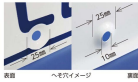

非粘着

仕様

内容	車両進入禁止	サイズ	φ600×1
材質	スチール(メラミン焼付)	取付穴	φ10mm×2ヶ所(へそ穴)
様式	山型加工、無反射	仕様	非粘着

※一般道での使用はできません。(構内のみでご使用ください。)

代替品

	品番 EA983AE-12A コメント 変更点: 厚み・穴の形状

株式会社エスコ

大阪府大阪市西区立売堀3丁目8番14号 06-6532-6226(代表)

© 2018 ESCO Co.,Ltd.