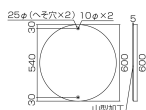

非粘着

仕様

内容	車両進入禁止	サイズ	φ600×1
材質	スチール(メラミン焼付)	取付穴	φ10mm×2ヶ所(へそ穴)
様式	山型加工、無反射	仕様	非粘着

※一般道での使用はできません。(構内のみでご使用ください。)

代替品

	品番 EA983AE-12A コメント 変更点: 厚み・穴の形状

株式会社エスコ

大阪府大阪市西区立売堀3丁目8番14号 06-6532-6226(代表)

© 2018 ESCO Co.,Ltd.