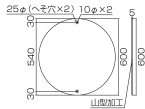

非粘着

仕様

内容	左	サイズ	φ600×1
材質	スチール(メラミン焼付)	取付穴	φ10mm×2ヶ所(へそ穴)
様式	山型加工、無反射	仕様	非粘着

※一般道での使用はできません。(構内のみでご使用ください。)

代替品

	品番 EA983AE-13A コメント 変更点: 厚み・穴の形状

株式会社エスコ

大阪府大阪市西区立売堀3丁目8番14号 06-6532-6226(代表)

© 2018 ESCO Co.,Ltd.