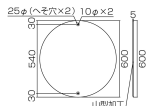

非粘着

仕様

内容	左	サイズ	φ600×1
材質	スチール(メラミン焼付)	取付穴	φ10mm×2ヶ所(へそ穴)
様式	山型加工、無反射	仕様	非粘着

※一般道での使用はできません。(構内のみでご使用ください。)

代替品

	品番 EA983AE-13A コメント 変更点: 厚み・穴の形状

株式会社エスコ

大阪府大阪市西区立売堀3丁目8番14号 06-6532-6226(代表)

© 2018 ESCO Co.,Ltd.