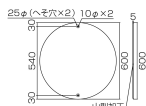

非粘着

仕様

内容	右	サイズ	φ600×1
材質	スチール(メラミン焼付)	取付穴	φ10mm×2ヶ所(へそ穴)
様式	山型加工、無反射	仕様	非粘着

※一般道での使用はできません。(構内のみでご使用ください。)

代替品

	品番 EA983AE-14A コメント 変更点: 厚み・穴の形状

株式会社エスコ

大阪府大阪市西区立売堀3丁目8番14号 06-6532-6226(代表)

© 2018 ESCO Co.,Ltd.