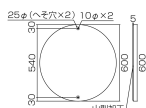

非粘着

仕様

内容	右	サイズ	φ600×1
材質	スチール(メラミン焼付)	取付穴	φ10mm×2ヶ所(へそ穴)
様式	山型加工、無反射	仕様	非粘着

※一般道での使用はできません。(構内のみでご使用ください。)

代替品

	品番 EA983AE-14A コメント 変更点: 厚み・穴の形状

株式会社エスコ

大阪府大阪市西区立売堀3丁目8番14号 06-6532-6226(代表)

© 2018 ESCO Co.,Ltd.