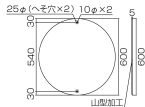

非粘着

仕様

内容	直進	サイズ	φ600×1
材質	スチール(メラミン焼付)	取付穴	φ10mm×2ヶ所(へそ穴)
様式	山型加工、無反射	仕様	非粘着

※一般道での使用はできません。(構内のみでご使用ください。)

代替品

	品番 EA983AE-15A コメント 変更点: 厚み・穴の形状

株式会社エスコ

大阪府大阪市西区立売堀3丁目8番14号 06-6532-6226(代表)

© 2018 ESCO Co.,Ltd.