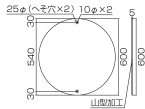

非粘着

仕様

内容	直進	サイズ	φ600×1
材質	スチール(メラミン焼付)	取付穴	φ10mm×2ヶ所(へそ穴)
様式	山型加工、無反射	仕様	非粘着

※一般道での使用はできません。(構内のみでご使用ください。)

代替品

	品番 EA983AE-15A コメント 変更点: 厚み・穴の形状

株式会社エスコ

大阪府大阪市西区立売堀3丁目8番14号 06-6532-6226(代表)

© 2018 ESCO Co.,Ltd.