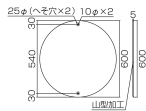

非粘着

仕様

内容	10K	サイズ	φ600×1
材質	スチール(メラミン焼付)	取付穴	φ10mm×2ヶ所(へそ穴)
様式	山型加工、無反射	仕様	非粘着

※一般道での使用はできません。(構内のみでご使用ください。)

代替品

	品番 EA983AE-16A コメント 変更点: 厚み・穴の形状

株式会社エスコ

大阪府大阪市西区立売堀3丁目8番14号 06-6532-6226(代表)

© 2018 ESCO Co.,Ltd.