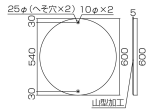

非粘着

仕様

内容	10K	サイズ	φ600×1
材質	スチール(メラミン焼付)	取付穴	φ10mm×2ヶ所(へそ穴)
様式	山型加工、無反射	仕様	非粘着

※一般道での使用はできません。(構内のみでご使用ください。)

代替品

	品番 EA983AE-16A コメント 変更点: 厚み・穴の形状

株式会社エスコ

大阪府大阪市西区立売堀3丁目8番14号 06-6532-6226(代表)

© 2018 ESCO Co.,Ltd.