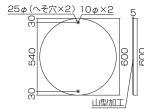

品番：EA983AE-17

品名：φ600mm 構内標識[15K]

販売価格	8,900円(税抜) / 9,790円(税込)		
カタログ価格	8,900円(税抜) / 9,790円(税込)		
在庫数	最新在庫: 2 (2026/05/15 00:30現在)		
商品入数	1	販売単位	枚
カタログページ	1399ページ		

非粘着

※ 裏面に粘着剤が付いているもしくは
再度テープが貼られています。

※ 裏面に粘着剤が剥離テープが付いていません。

仕様

内容	15K	サイズ	φ600×1
材質	スチール(メラミン焼付)	取付穴	φ10mm×2ヶ所(へそ穴)
様式	山型加工、無反射	仕様	非粘着

※一般道での使用はできません。(構内のみでご使用ください。)

代替品

	品番 EA983AE-17A コメント 変更点: 厚み・穴の形状
--	-------------------------------------

株式会社エスコ

大阪府大阪市西区立売堀3丁目8番14号 06-6532-6226(代表)