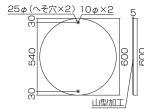

非粘着

仕様

内容	20K	サイズ	φ600×1
材質	スチール(メラミン焼付)	取付穴	φ10mm×2ヶ所(へそ穴)
様式	山型加工、無反射	仕様	非粘着

※一般道での使用はできません。(構内のみでご使用ください。)

代替品

	品番 EA983AE-18A コメント 変更点: 厚み・穴の形状

株式会社エスコ

大阪府大阪市西区立売堀3丁目8番14号 06-6532-6226(代表)

© 2018 ESCO Co.,Ltd.