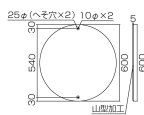

非粘着

仕様

内容	30K	サイズ	φ600×1
材質	スチール(メラミン焼付)	取付穴	φ10mm×2ヶ所(へそ穴)
様式	山型加工、無反射	仕様	非粘着

※一般道での使用はできません。(構内のみでご使用ください。)

代替品

	品番 EA983AE-19A コメント 変更点: 厚み・穴の形状

株式会社エスコ

大阪府大阪市西区立売堀3丁目8番14号 06-6532-6226(代表)

© 2018 ESCO Co.,Ltd.