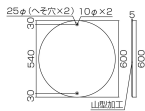

非粘着

仕様

内容	30K	サイズ	φ600×1
材質	スチール(メラミン焼付)	取付穴	φ10mm×2ヶ所(へそ穴)
様式	山型加工、無反射	仕様	非粘着

※一般道での使用はできません。(構内のみでご使用ください。)

代替品

	品番 EA983AE-19A コメント 変更点: 厚み・穴の形状

株式会社エスコ

大阪府大阪市西区立売堀3丁目8番14号 06-6532-6226(代表)

© 2018 ESCO Co.,Ltd.