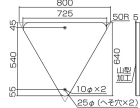

非粘着

仕様

内容	徐行	サイズ	725×640×1mm
材質	スチール	取付穴	φ10mm×2ヶ所
様式	山型加工、無反射	仕様	非粘着

※一般道での使用はできません。(構内のみでご使用ください。)

代替品

	品番 EA983AE-41A コメント 変更点: デザイン・厚み・穴の形状

株式会社エスコ

大阪府大阪市西区立売堀3丁目8番14号 06-6532-6226(代表)

© 2018 ESCO Co.,Ltd.