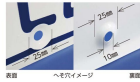

非粘着

仕様

内容	徐行	サイズ	725×640×1mm
材質	スチール	取付穴	φ10mm×2ヶ所
様式	山型加工、無反射	仕様	非粘着

※一般道での使用はできません。(構内のみでご使用ください。)

代替品

	品番 EA983AE-41A コメント 変更点: デザイン・厚み・穴の形状

株式会社エスコ

大阪府大阪市西区立売堀3丁目8番14号 06-6532-6226(代表)

© 2018 ESCO Co.,Ltd.