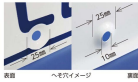

非粘着

仕様

内容	徐行	サイズ	725×640×1mm
材質	スチール	取付穴	φ10mm×2ヶ所
様式	山型加工、無反射	仕様	非粘着

※一般道での使用はできません。(構内のみでご使用ください。)

代替品

	品番 EA983AE-41A コメント 変更点: デザイン・厚み・穴の形状

株式会社エスコ

大阪府大阪市西区立売堀3丁目8番14号 06-6532-6226(代表)

© 2018 ESCO Co.,Ltd.