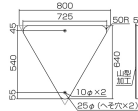

非粘着

仕様

内容	一時停止	サイズ	725×640×1mm
材質	スチール	取付穴	φ10mm×2ヶ所
様式	山型加工、無反射	仕様	非粘着

※一般道での使用はできません。(構内のみでご使用ください。)

代替品

	品番 EA983AE-42A コメント 変更点: デザイン・厚み・穴の形状

株式会社エスコ

大阪府大阪市西区立売堀3丁目8番14号 06-6532-6226(代表)

© 2018 ESCO Co.,Ltd.