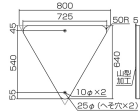

非粘着

仕様

内容	一時停止	サイズ	725×640×1mm
材質	スチール	取付穴	φ10mm×2ヶ所
様式	山型加工、無反射	仕様	非粘着

※一般道での使用はできません。(構内のみでご使用ください。)

代替品

	品番 EA983AE-42A コメント 変更点: デザイン・厚み・穴の形状

株式会社エスコ

大阪府大阪市西区立売堀3丁目8番14号 06-6532-6226(代表)

© 2018 ESCO Co.,Ltd.