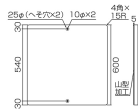

非粘着

仕様

内容	駐車可マーク	サイズ	600×600×1mm
材質	スチール(メラミン焼付)	取付穴	φ10mm×2ヶ所(へそ穴)
様式	山型加工、無反射	仕様	非粘着

※一般道での使用はできません。(構内のみでご使用ください。)

代替品

	品番 EA983AE-43A コメント 変更点: 厚み・穴の形状

株式会社エスコ

大阪府大阪市西区立売堀3丁目8番14号 06-6532-6226(代表)

© 2018 ESCO Co.,Ltd.