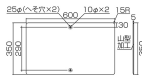

非粘着

仕様

内容	一方通行マーク	サイズ	350×600×1mm
材質	スチール(メラミン焼付)	取付穴	φ10mm×2ヶ所
様式	山型加工、無反射	仕様	非粘着

※一般道での使用はできません。(構内のみでご使用ください。)

代替品

	品番 EA983AE-45A コメント 変更点: 厚み・穴の形状

株式会社エスコ

大阪府大阪市西区立売堀3丁目8番14号 06-6532-6226(代表)

© 2018 ESCO Co.,Ltd.