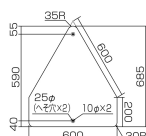

非粘着

※ 裏面に粘着剤が付いているもしくは
両面テープが付いている場合があります。

※ 裏面に粘着剤が両面テープが付いていません。

仕様

内容	横断歩道	サイズ	685×600×1mm
材質	スチール(メラミン焼付)	取付穴	φ10mm×2ヶ所
様式	山型加工、無反射	仕様	非粘着

※一般道での使用はできません。(構内のみでご使用ください。)

株式会社エスコ

大阪府大阪市西区立売堀3丁目8番14号 06-6532-6226(代表)

© 2018 ESCO Co.,Ltd.