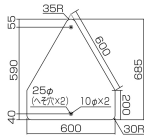

品番：EA983AE-46

品名：685x600mm 構内道路標識[横断歩道]

販売価格	15,000円(税抜) / 16,500円(税込)		
カタログ価格	15,000円(税抜) / 16,500円(税込)		
在庫数	最新在庫: 1 (2026/05/15 01:18現在)		
商品入数	1	販売単位	枚
カタログページ	1399ページ		

非粘着

※ 裏面に粘着剤が付いているもしくは
両面テープが付いている場合があります。

仕様

内容	横断歩道	サイズ	685×600×1mm
材質	スチール(メラミン焼付)	取付穴	φ10mm×2ヶ所
様式	山型加工、無反射	仕様	非粘着

※一般道での使用はできません。(構内のみでご使用ください。)

株式会社エスコ

大阪府大阪市西区立売堀3丁目8番14号 06-6532-6226(代表)

© 2018 ESCO Co.,Ltd.