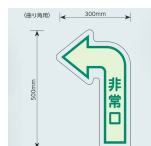

品番：EA983AH-82

品名：500×300mm [中輝度蓄光式]床用誘導標識

販売価格	3,960円(税抜) / 4,356円(税込)		
カタログ価格	3,960円(税抜) / 4,356円(税込)		
在庫数	最新在庫: 1 (2026/06/29 15:23現在)		
商品入数	1	販売単位	枚
カタログページ			

粘着

仕様

メーカー	ユニット(UNIT)	型番	829-391
内容	非常口(曲り角←)	サイズ	500×300mm (表面保護フィルム:550×350mm)
材質	PET樹脂	仕様	粘着

非常口への経路をお知らせする床面貼付用ステッカーです。

表面はペットフィルムで保護しています。

中輝度蓄光タイプ

株式会社エスコ

大阪府大阪市西区立売堀3丁目8番14号 06-6532-6226(代表)

© 2018 ESCO Co.,Ltd.