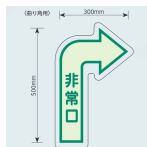

品番：EA983AH-83

品名：500×300mm [中輝度蓄光式]床用誘導標識

販売価格	3,960円(税抜) / 4,356円(税込)		
カタログ価格	3,960円(税抜) / 4,356円(税込)		
在庫数	最新在庫: 1 (2026/06/29 15:23現在)		
商品入数	1	販売単位	枚
カタログページ			

粘着

仕様

メーカー	ユニット (UNIT)	型番	829-392
内容	非常口 (曲り角→)	サイズ	500×300mm (表面保護フィルム: 550×350mm)
材質	PET樹脂	仕様	粘着

非常口への経路をお知らせする床面貼付用ステッカーです。

表面はペットフィルムで保護しています。

中輝度蓄光タイプ

株式会社エスコ

大阪府大阪市西区立売堀3丁目8番14号 06-6532-6226(代表)

© 2018 ESCO Co.,Ltd.