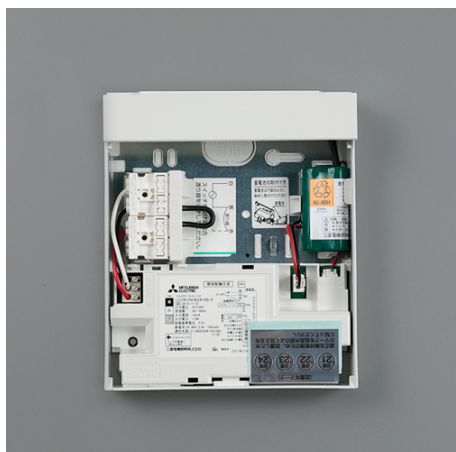

品番 : EA983AV-1

品名 : AC100V 一般形LED誘導灯(片面/C級)

販売価格	15,800円(税抜) / 17,380円(税込)		
カタログ価格	15,800円(税抜) / 17,380円(税込)		
在庫数	最新在庫: 0 (2026/04/05 18:44現在)		
商品入数	1	販売単位	台
カタログページ			

#### 仕様

メーカー	アイリスオーヤマ (IRIS OHYAMA)	型番	KSH10151
サイズ(mm)	143×41×170mm	仕様	片面
電源	ニッケル水素バッテリー	材質	プラスチック
消費電力	1.2W	光源	LED球(LE13602S2W-A)
認視距離	15m		
一般形は停電時に内蔵バッテリーで20分間点灯します			
C級(10型)			
壁・天井直付形・吊下兼用形			
※表示板は別売です。			