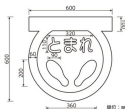

粘着

仕様

サイズ	600×600×1.5(T)mm	材質	熱可塑性エラストマー
仕様	粘着		
反射タイプ			
裏面のり付			
反射性・耐久性に優れた貼付式路面標識			
コンクリート面やアスファルト面に最適です。			
〈施工上の注意〉 あらかじめ地面のゴミ・ホコリ・水分・油分・塗装などをよく落とし、表面を清掃してから裏紙をはがして直接貼り付けてください。			

株式会社エスコ

大阪府大阪市西区立売堀3丁目8番14号 06-6532-6226(代表)

© 2018 ESCO Co.,Ltd.