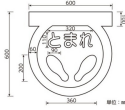

粘着

仕様

サイズ	600×600×1.5(T)mm	材質	熱可塑性エラストマー
仕様	粘着		
反射タイプ			
裏面のり付			
反射性・耐久性に優れた貼付式路面標識			
コンクリート面やアスファルト面に最適です。			
〈施工上の注意〉 あらかじめ地面のゴミ・ホコリ・水分・油分・塗装などをよく落とし、表面を清掃してから裏紙をはがして直接貼り付けてください。			

株式会社エスコ

大阪府大阪市西区立売堀3丁目8番14号 06-6532-6226(代表)

© 2018 ESCO Co.,Ltd.